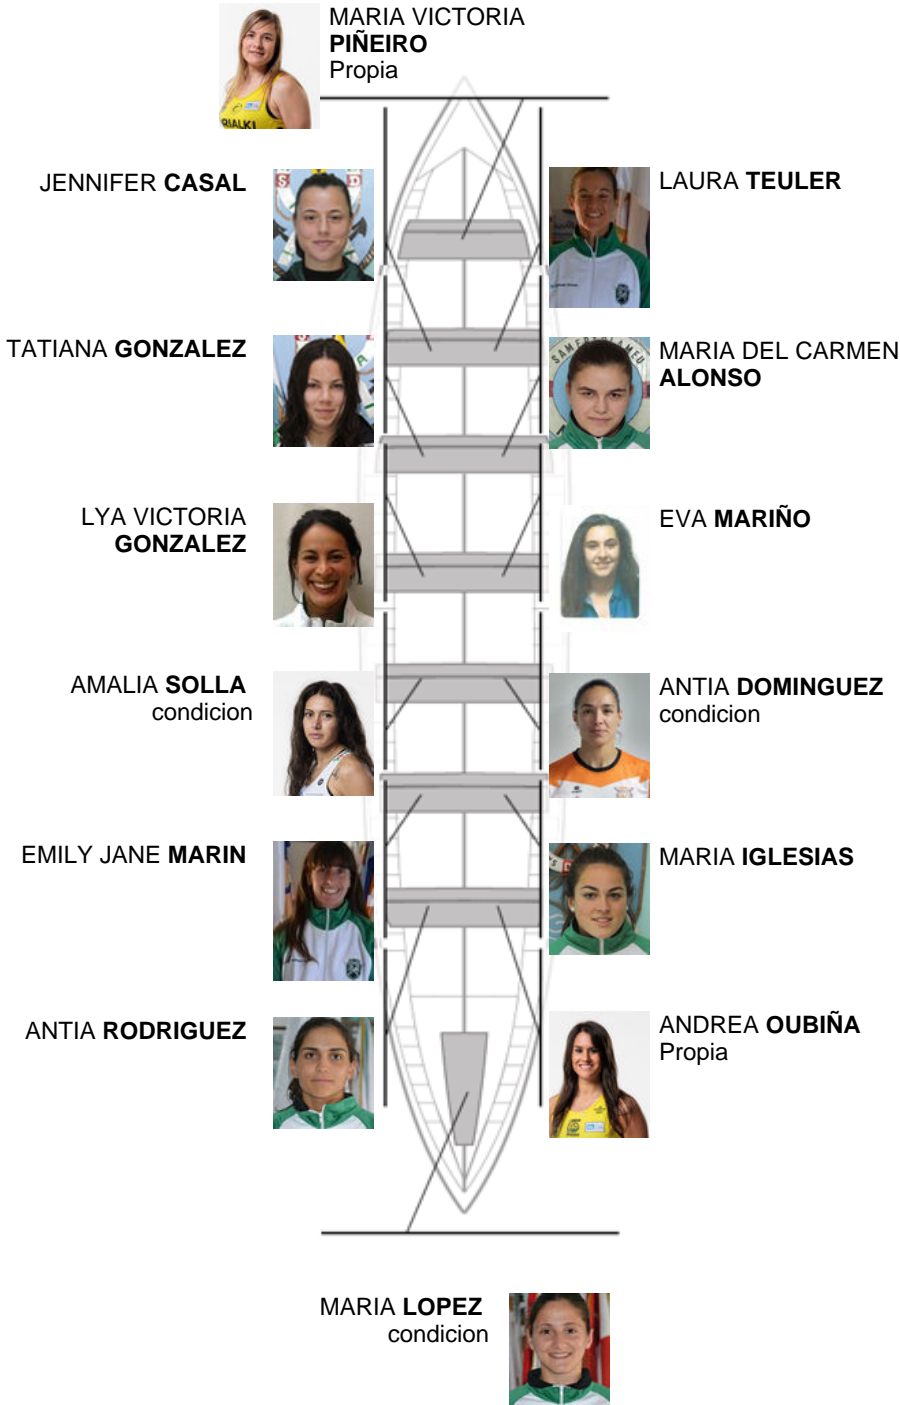

	Club	Tiempo	A favor	%	Puntos
3	SAMERTOLAMEU	11:01,52	00:19.92	103.10%	2

Entrenador
TELESFORO
ABAL JUNCAL

Delegado/a
JUAN ALBERTO
MEIRA SANTOME

Firma y sello

Suplentes

Remera
ESTINA
DAGA
No propia

Canteranos:
Propios: 14
No propios: