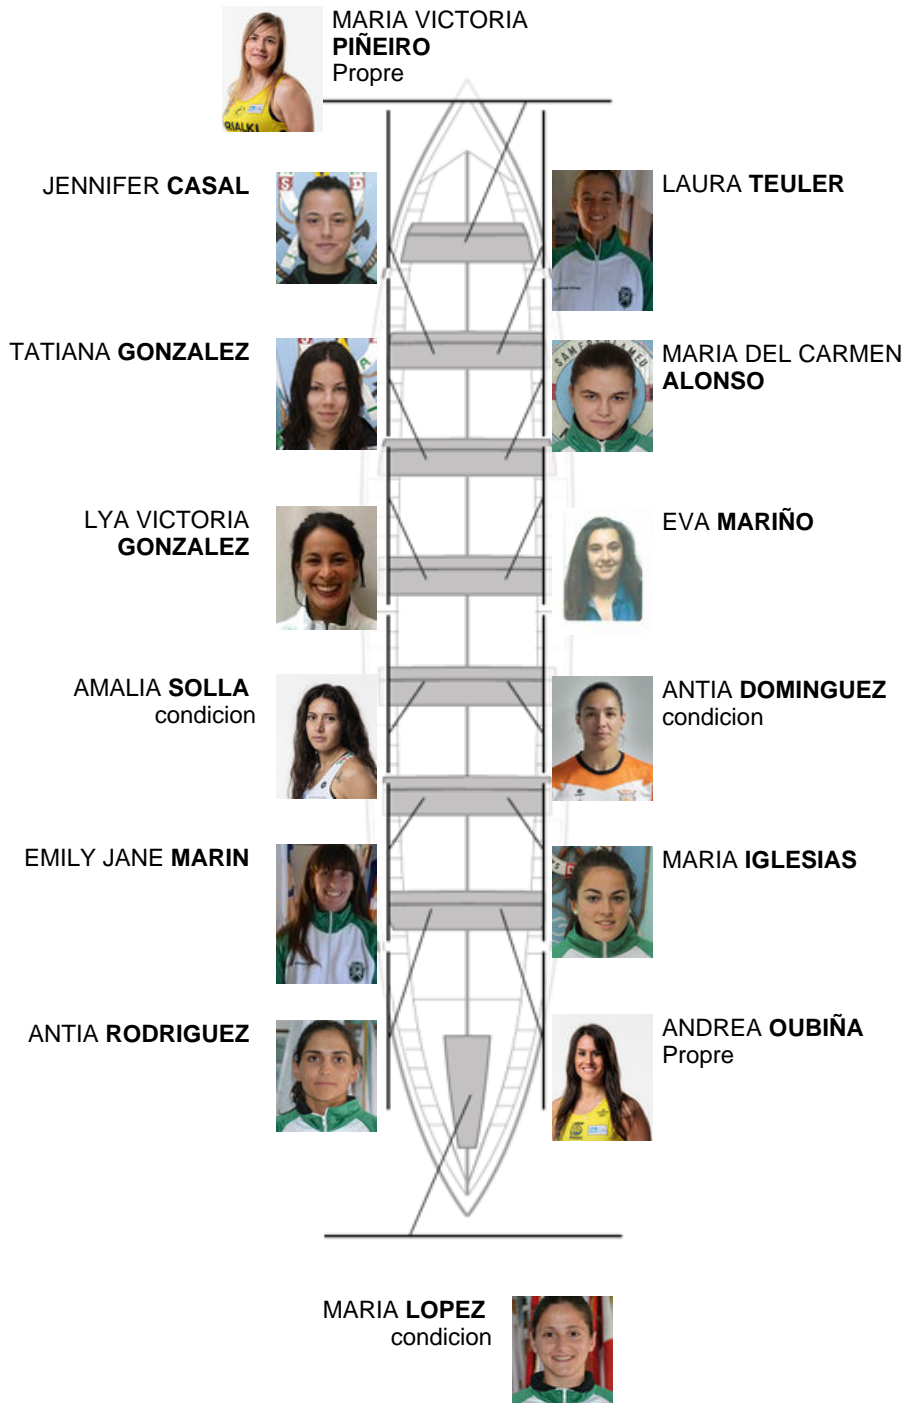

	Club	Temp	Dif	%	Points
3	SAMERTOLAMEU	11:01,52	00:19.92	103.10%	2

Coach
TELESFORO
ABAL JUNCAL

Délegué
JUAN ALBERTO
MEIRA SANTOME

Firma y sello

Supleánts

Rameuse
ESTERINA
DOLBA

Non propre

Formé:
Prope: 14
Non propre: