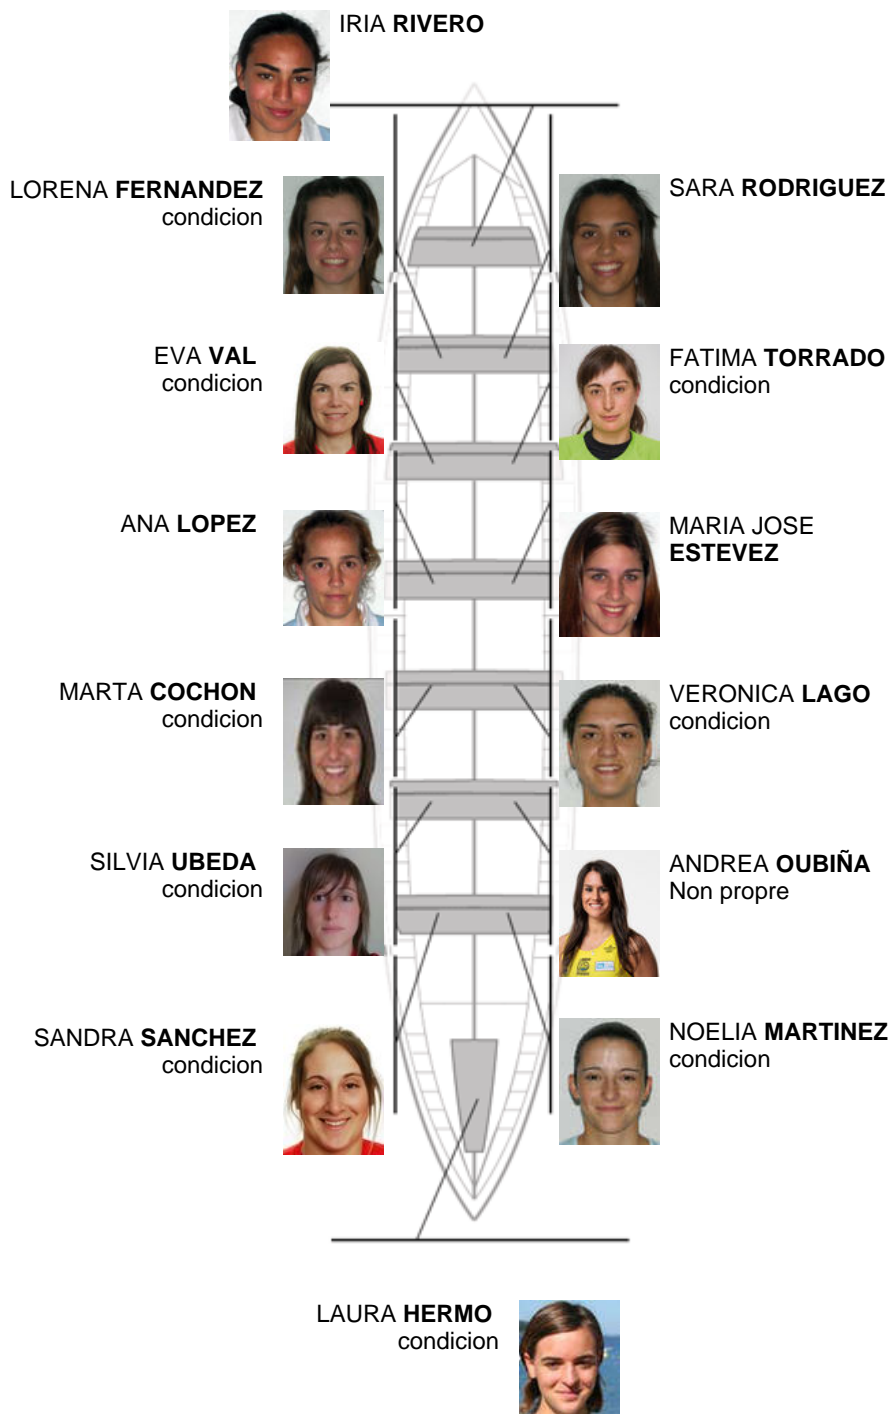

17-07-2010 / **Bandeira Concello Moaña - Puntuable**

	<b>Club</b>	<b>Temp</b>	<b>Dif</b>	<b>%</b>	<b>Points</b>
1	GALICIA	11:24,95		100.00%	4

Image not found or type unknown

Coach

Image not found or type unknown

Delegue

Firma y sello

**Supleánts**

Rameuse  
~~PIÑEIRO~~  
**PIÑEIRO**  
condicion  
Non propre

**Formé:**  
**Prope: 13**  
**Non propre: 1**