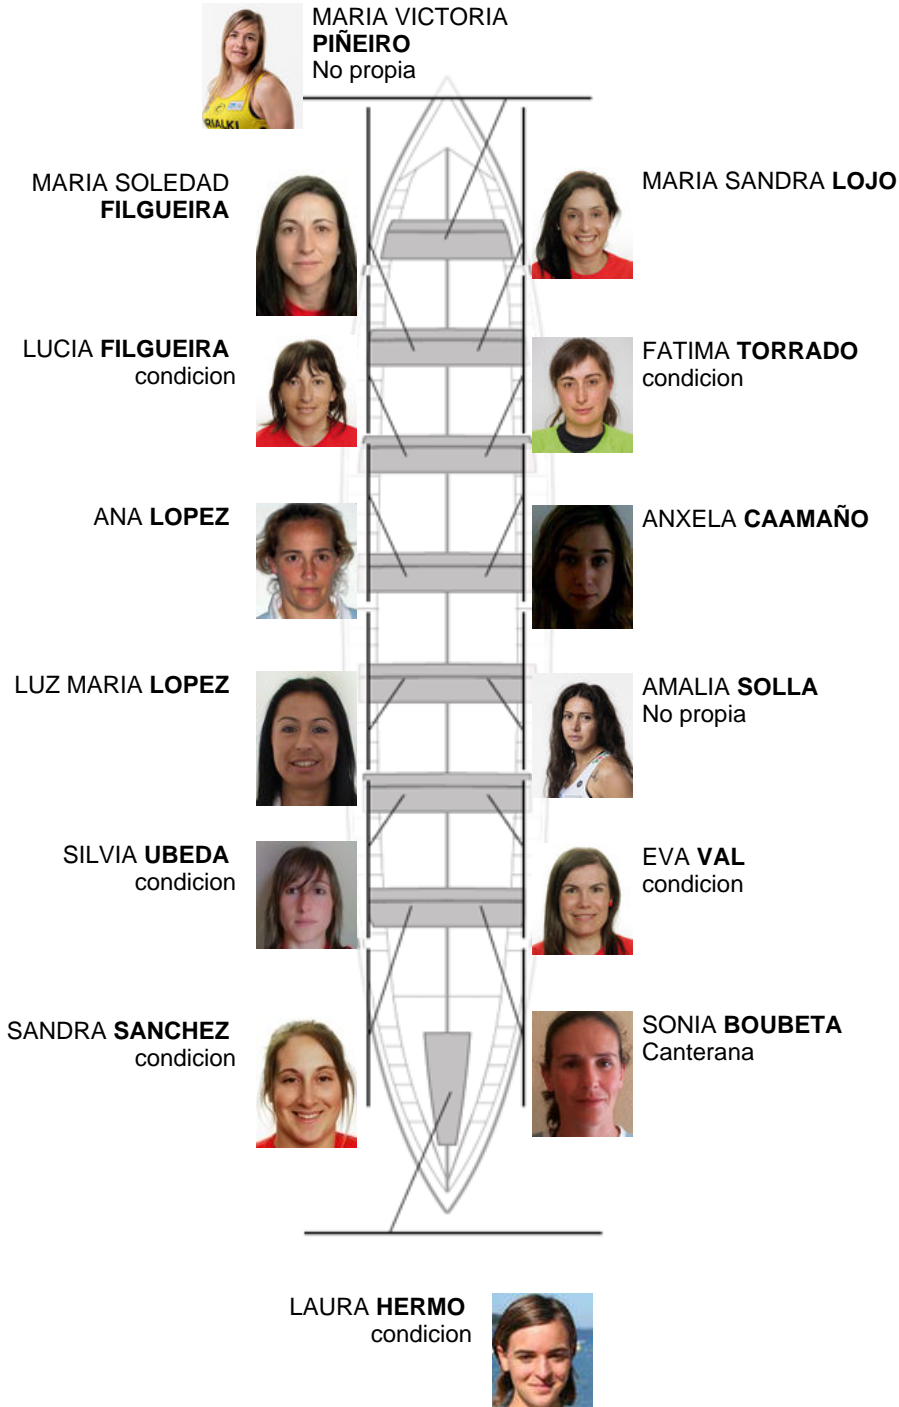

	Club	Tempo	A favor	%	Puntos
2	GALICIA	10:33,66	00:03.20	100.50%	0

Adestrador  
BENIGNO  
SILVA SANCHEZ

Delegado  
ARACELI  
FERNANDEZ  
SAMPEDRO

Firma e sello

**Suplentes**

Remeira  
MARIA DEL  
CARMEN  
ALONSO

**Canteirás:**1  
**Propios:** 11  
**Non propio:** 2