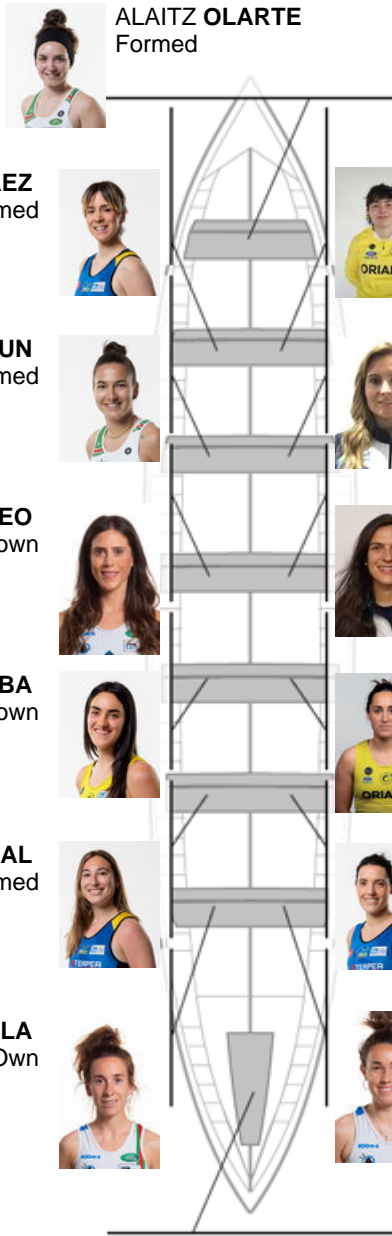

	Club	Time	Dif.	%	Points
3	NORTINDAL DONOSTIARRA	11:12,26	00:20.20	103.09%	2

Coach
IÑAKI
MENDIZABAL
ITURRIA

Delegate
ANA
EIN UNZUETA

Firma y sello

Subtitutes

Ripper
~~BERBAITZ~~
~~SEGURA~~
Not own

ALAITZ OLARTE
Formed

HAIZEA SAEZ
Formed

MAIALEN ALKORTA
Not own

ITXASO UZCUDUN
Formed

NAGORE ARRUTI
Not own

IRENE ARBEO
Not own

BELEN GARCIA
Not own

EIDER BARBA
Not own

TAYDE GOMEZ DE
SEGURA
Not own