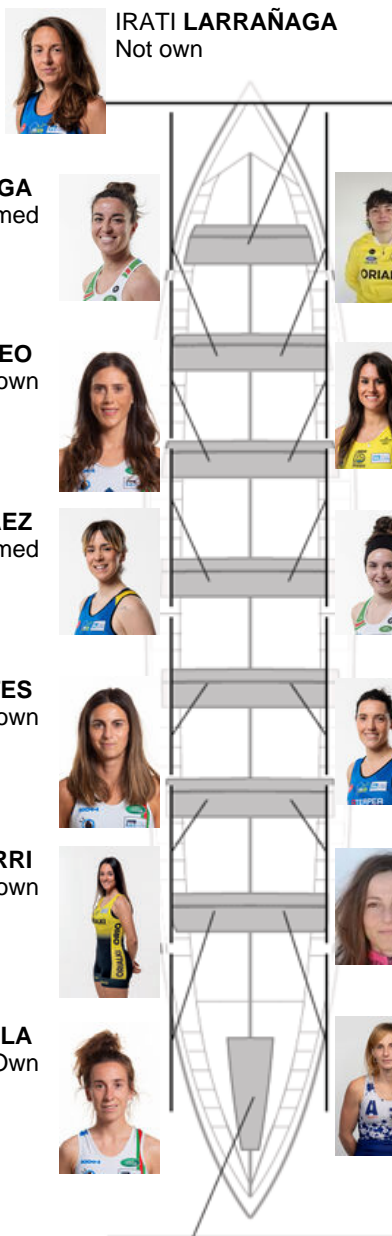

	Club	Time	Dif.	%	Points
4	NORTINDAL DONOSTIARRA	11:01,28	00:06.02	100.91%	1

Coach
JOSE RAMON
MENDIZABAL

Delegate
ANA
EIN UNZUETA

Firma y sello

Subtitutes

Ripper
NEREA PEREZ
NEREA PEREZ
Not used

Formed:3
Own: 3
Not own: 8