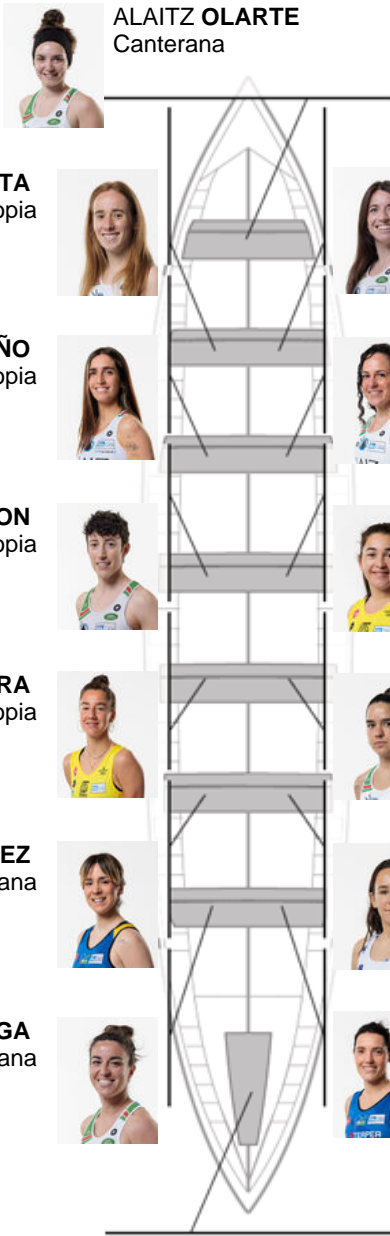

	Club	Tiempo	A favor	%	Puntos
3	NORTINDAL DONOSTIARRA	11:24,08	00:12.14	101.80%	6

Entrenador
RUFO
URTIZBEREA

Delegado/a
NAROA
URKOLA

Firma y sello

Suplentes

Remera
NAXEN
AZKORRA
 Canterana

ALAITZ OLARTE
 Canterana

MAIDER ZUMETA
 No propia

OIHANE LABAYEN
 Canterana

NICOLE MAROÑO
 No propia

ANGELA CASTRO
 No propia

IRIS SIMON
 No propia

IRATI GAZTELUMENDI
 No propia

UXUE URRA
 No propia

NAROA GARAMENDI
 No propia