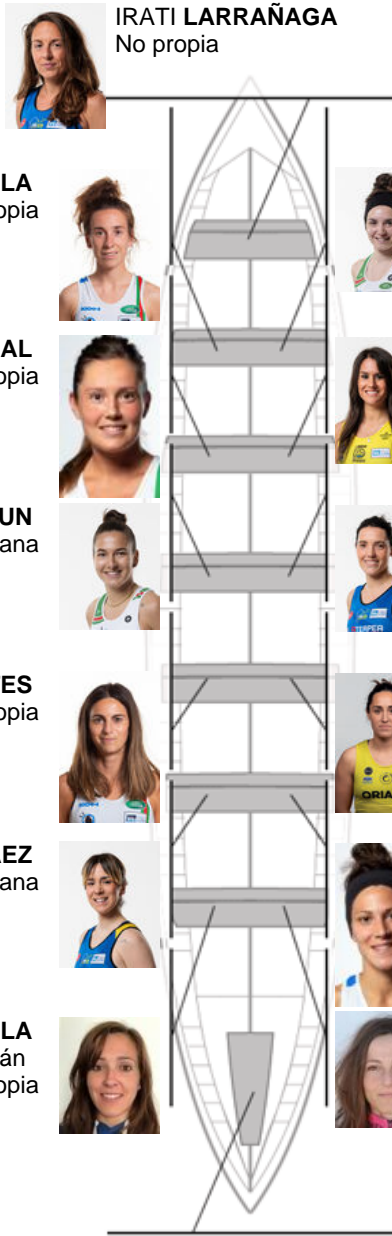

	Club	Tempo	A favor	%	Puntos
2	NORTINDAL DONOSTIARRA	10:53,04	00:13.68	102.13%	3

Adestrador
MAIALEN
ARRAZOLA

Delegado
ANA
EIN UNZUETA

Firma e sello

Suplentes

Remeira
~~MAIALEN~~
~~ARRAZOLA~~
No propia

IRATI LARRAÑAGA
No propia

NAROA URKOLA
Propia

ALAITZ OLARTE
Canterana

MARIA MENDIZABAL
No propia

ANDREA OUBIÑA
No propia

ITXASO UZCUDUN
Canterana

OLATZ LOPEZ
Propia

IOANA ALIJOSTES
No propia

TAYDE GOMEZ DE
SEGURA
No propia