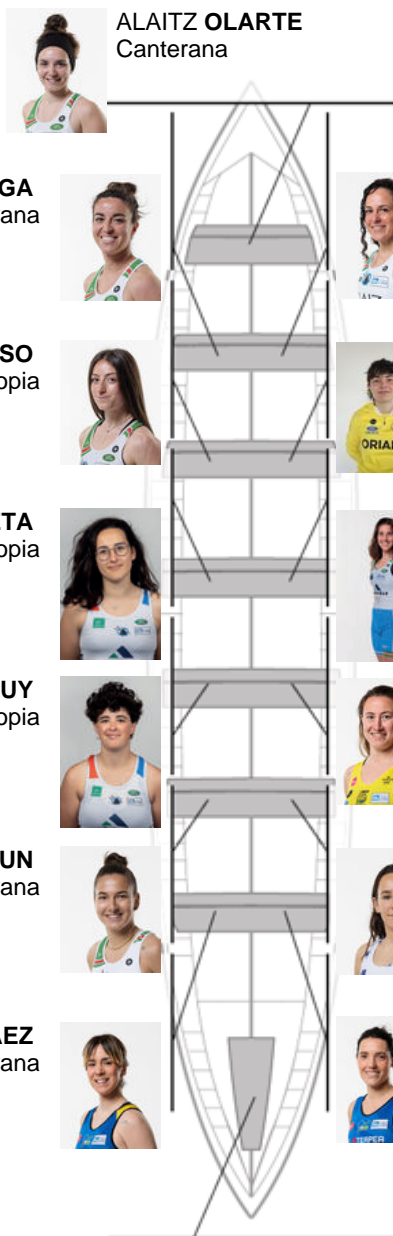

	Club	Tempo	A favor	%	Puntos
4	NORTINDAL DONOSTIARRA	11:23,44	00:13.98	102.08%	1

Adestrador  
RUFO  
URTIZBEREA

Delegado  
MIREN  
ANTIA HERAS

Firma e sello

Suplentes

Remeira  
~~AINHOA LARRAÑAGA~~  
~~MIREN ANTIA HERAS~~  
No propia

ANGELA CASTRO  
No propia

MAIALEN ALKORTA  
Propia

UXUE ALBERDI  
No propia

ONDIZ LEKUBARRI  
No propia

ANE DIAZ  
No propia

OLATZ LOPEZ  
Propia

NEREA PEREZ  
Capitán  
No propia

Canteiráns:4  
Propios: 2  
Non propio: 8