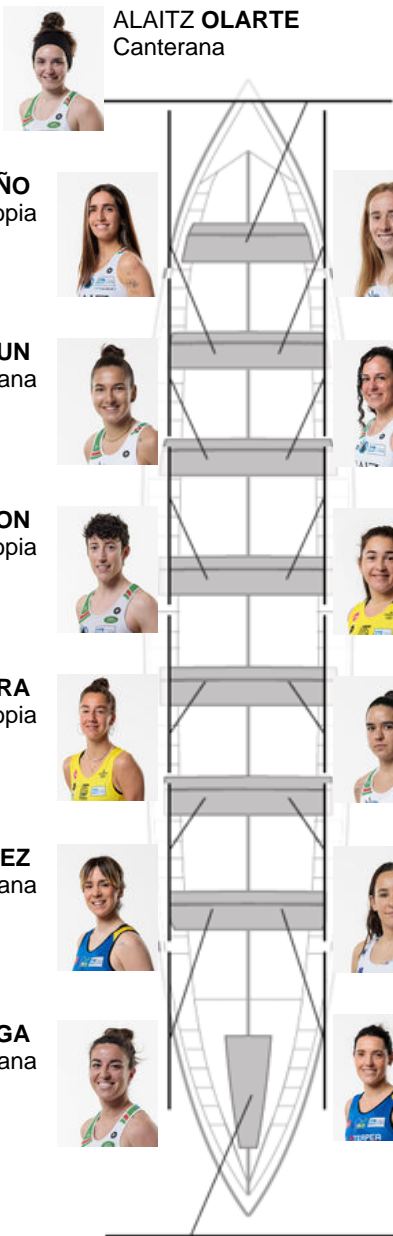

	Club	Tempo	A favor	%	Puntos
5	NORTINDAL DONOSTIARRA	11:28,36	00:19.10	102.85%	4

Adestrador
RUFO
URTIZBEREA

Delegado
NAROA
URKOLA

Firma e sello

Suplentes

Remeira
MARIANEN
LABORREN
 Canterana

NEREA PEREZ
 Capitán
 Propia

NICOLE MAROÑO
 No propia

MAIDER ZUMETA
 No propia

ITXASO UZCUDUN
 Canterana

ANGELA CASTRO
 No propia

IRIS SIMON
 No propia

IRATI GAZTELUMENDI
 No propia

UXUE URRA
 No propia

NAROA GARAMENDI
 No propia