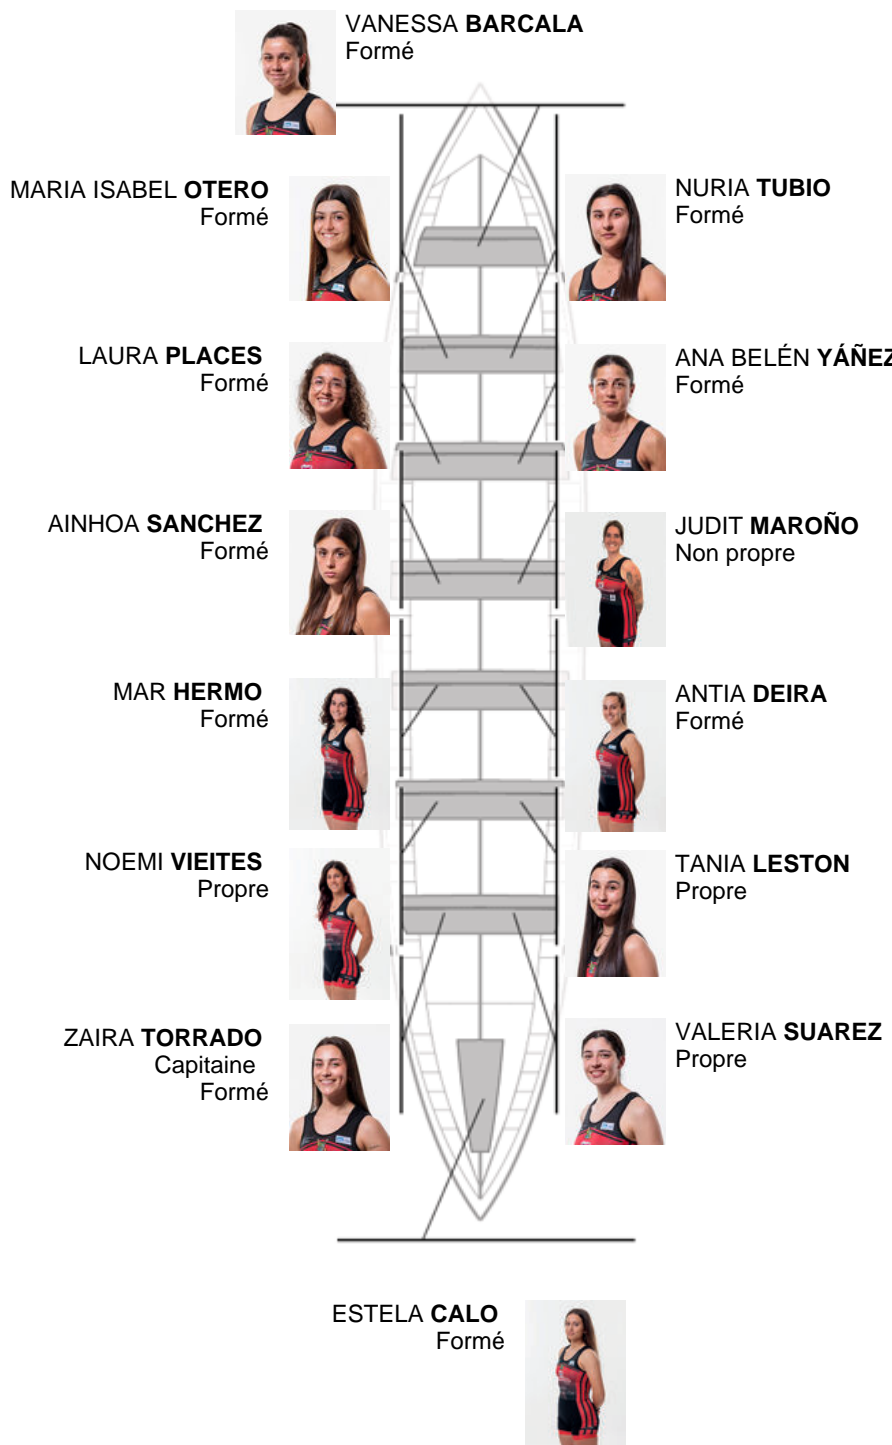

	Club	Temp	Dif	%	Points
7	CR CABO DA CRUZ	12:44,94	01:21.88	111.98%	2

Coach
JAVIER
LAGO MUÑIZ

Délegué
RAMON
DIESTE TRIAÑES

Firma y sello

Supleánts

Rameuse /
~~NAZARÍA~~
NAZARÍA
RODRÍGUEZ
Non propre
Formé

Formé: 10
Prope: 3
Non prope: 1