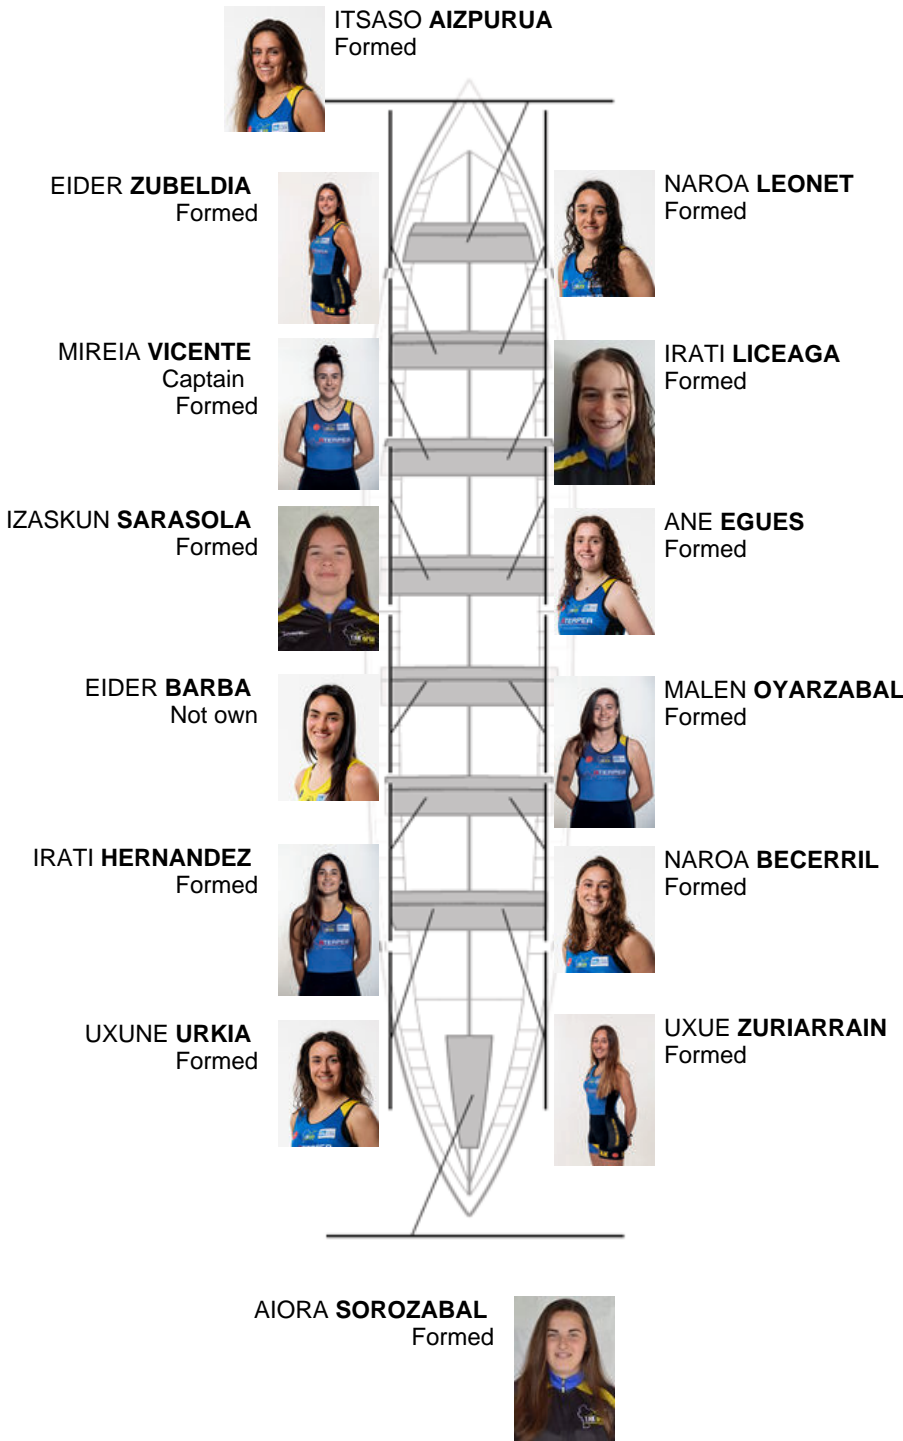

	Club	Time	Dif.	%	Points
2	TOLOSALDEA ARRAUN KLUBA	11:37,82	00:01.46	100.20%	3

Coach
**FRANCESCO
FRANCES
IRASTORZA**

Delegate
**AITOR
OYARZABAL
ITURRIOZ**

Firma y sello

Subtitutes

~~Ripper~~
~~AITOR OYARZABAL~~
~~AITOR OYARZABAL~~
Not used