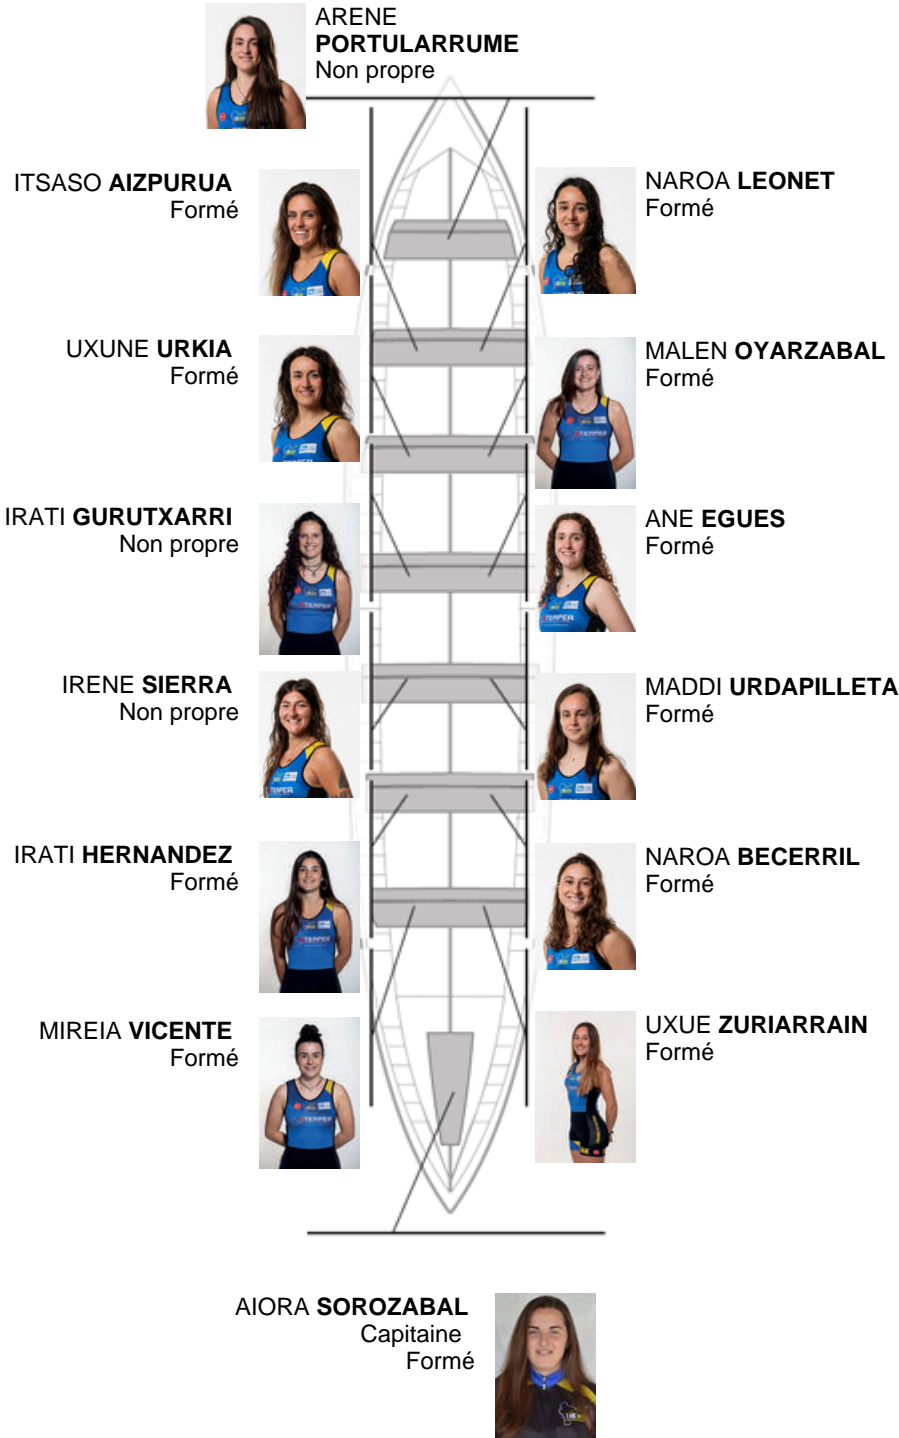

	Club	Temp	Dif	%	Points
4	TOLOSALDEA ARRAUN KLUBA	11:30,26	00:29.94	104.53%	1

Coach
RAMÓN
EROSTARBE

Délégué
AITOR
OYARZABAL
ITURRIOZ

Firma y sello

Supleánts

Ratrouse
~~NAROA BECERRIL~~
NAROA BECERRIL
Non propre

Formé:11
Prope:
Non propre: 3