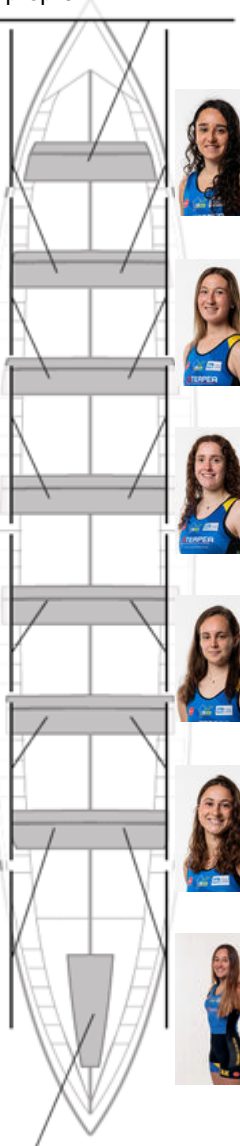

	Club	Temp	Dif	%	Points
3	TOLOSALDEA ARRAUN KLUBA	11:41,80	00:18.74	102.74%	6

Coach
**RAMÓN
EROSTARBE**

Déleégue
**AITOR
OYARZABAL
ITURRIOZ**

Firma y sello

Supleánts

Ramonere
AZARRENLEIN
ERROZARRAIN

Non propre

**ARENE
PORTULARRUME**
Non propre

ITSASO AIZPURUA
Formé

NAROA LEONET
Formé

GARAZI SOROZABAL
Formé

ANE ZELAIA
Formé

**NEREA
AGUIRREZABAL**
Non propre

ANE EGUES
Formé

IRENE SIERRA
Non propre