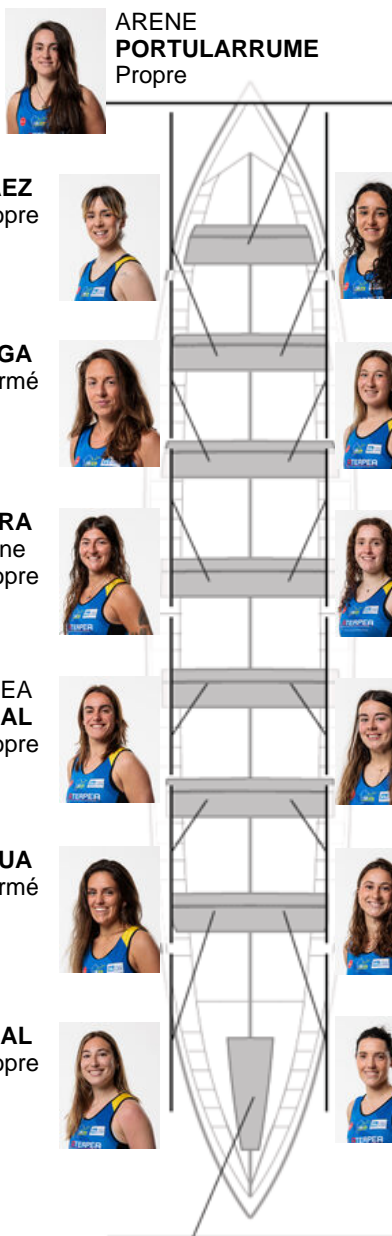

	Club	Temp	Dif	%	Points
2	TOLOSALDEA ARRAUN KLUBA	11:50,98	00:09.34	101.33%	7

Coach
RAMÓN
EROSTARBE

Déleégue
NAROA
URKOLA

Firma y sello

Supleánts

Ramonessa
NAROA
URKOLA

Non prope

NEREA PEREZ
 Formé