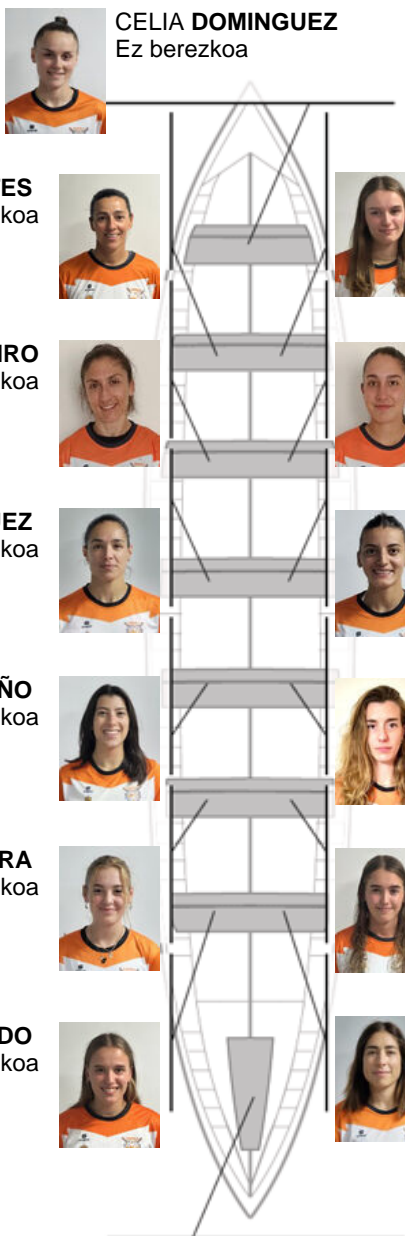

	Kluba	Denbora	Alde	%	Puntuak
3	CLUB DE REMO CHAPELA - WOFCO	12:30,40	00:13.88	101.88%	2

Entrenatzailea
**LUIS MANUEL
 COVELO CHAPELA**

Ordezkaria
**MANUEL
 ALVAREZ CRESPO**

Firma y sello

Ordezkaririk

Arraunlaria /
~~NEUSA~~
~~ESTHER DORADO~~
PONTE
~~Harrobikoa~~
 Ez berezkoa

OLALLA MARTINEZ
 Harrobikoa

Harrobikoak:6

Berezkoak: 2

Ez berezkoak: 6