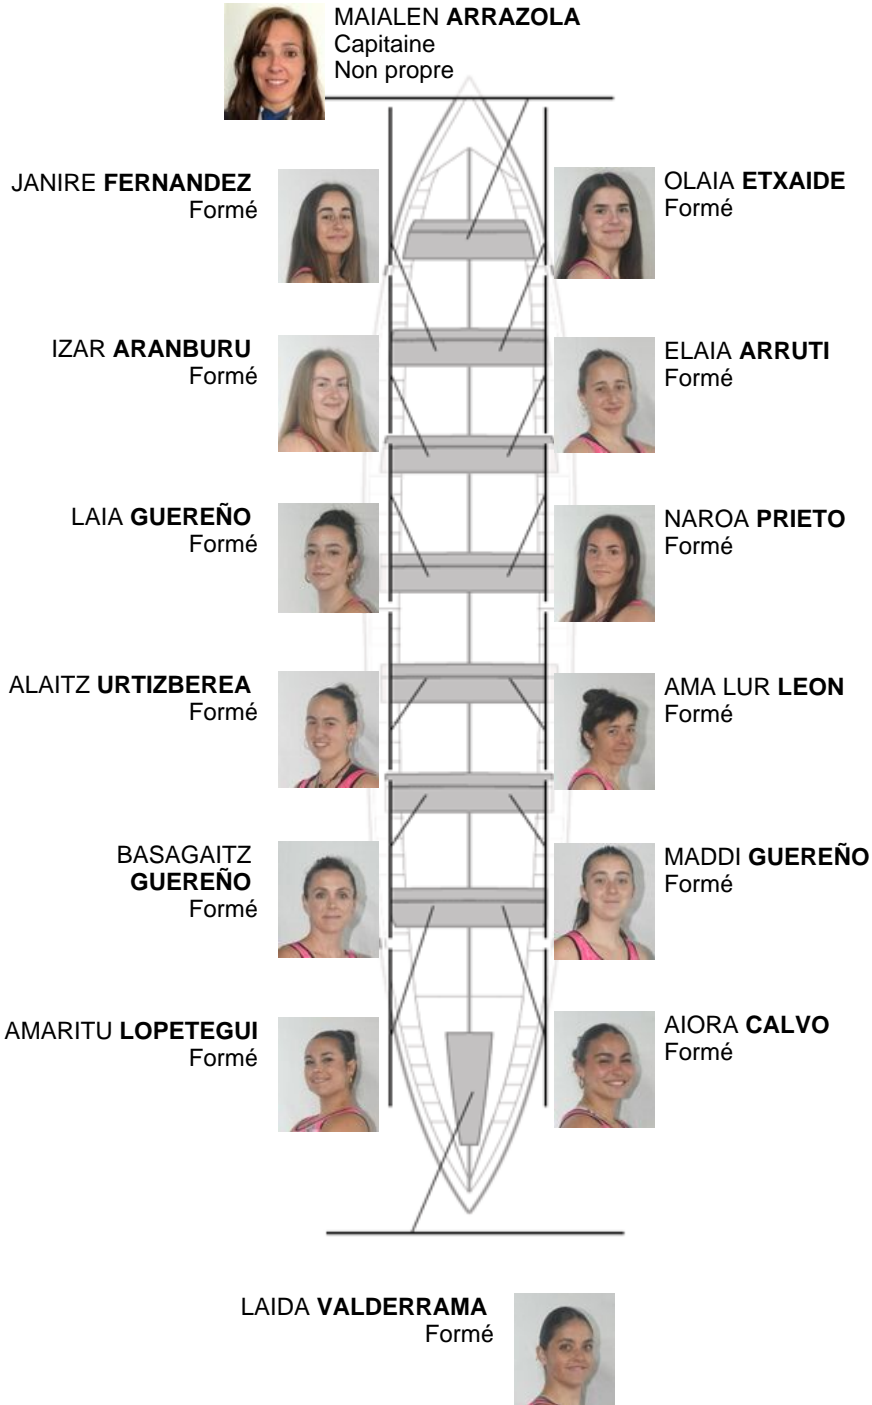

	Club	Temp	Dif	%	Points
1	SAN JUAN CMO Valves	10:34,04		100.00%	9

Coach
ANARTZ
GEREÑO OMIL

Délegué
AINHOA
MARTINEZ ALVAREZ

Firma y sello

Supleánts

Ramonera
**BENEÑA
BARRIBARRI**
Formé

Formé:13
Prope:
Non prope: 1