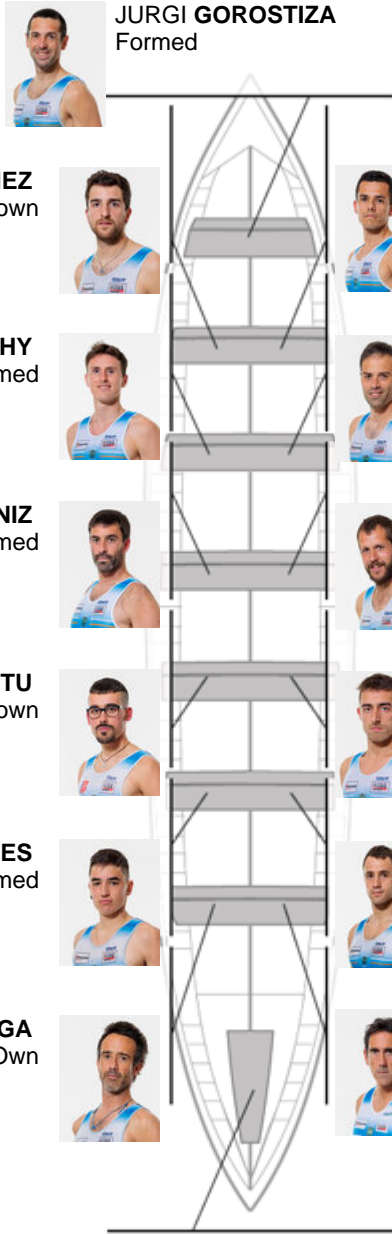

	Club	Time	Dif.	%	Points
9	LEKITTARRA ELECNOR	20:27,68	00:31.89	102.66%	4

Coach
**OSERTZ
ALDAY**

Delegate
**IÑAKI
BADIOLA BERNAOLA**

Firma y sello

Subtitutes

Rower/ skipper
**IÑAKI
BADIOLA BERNAOLA**

Not used