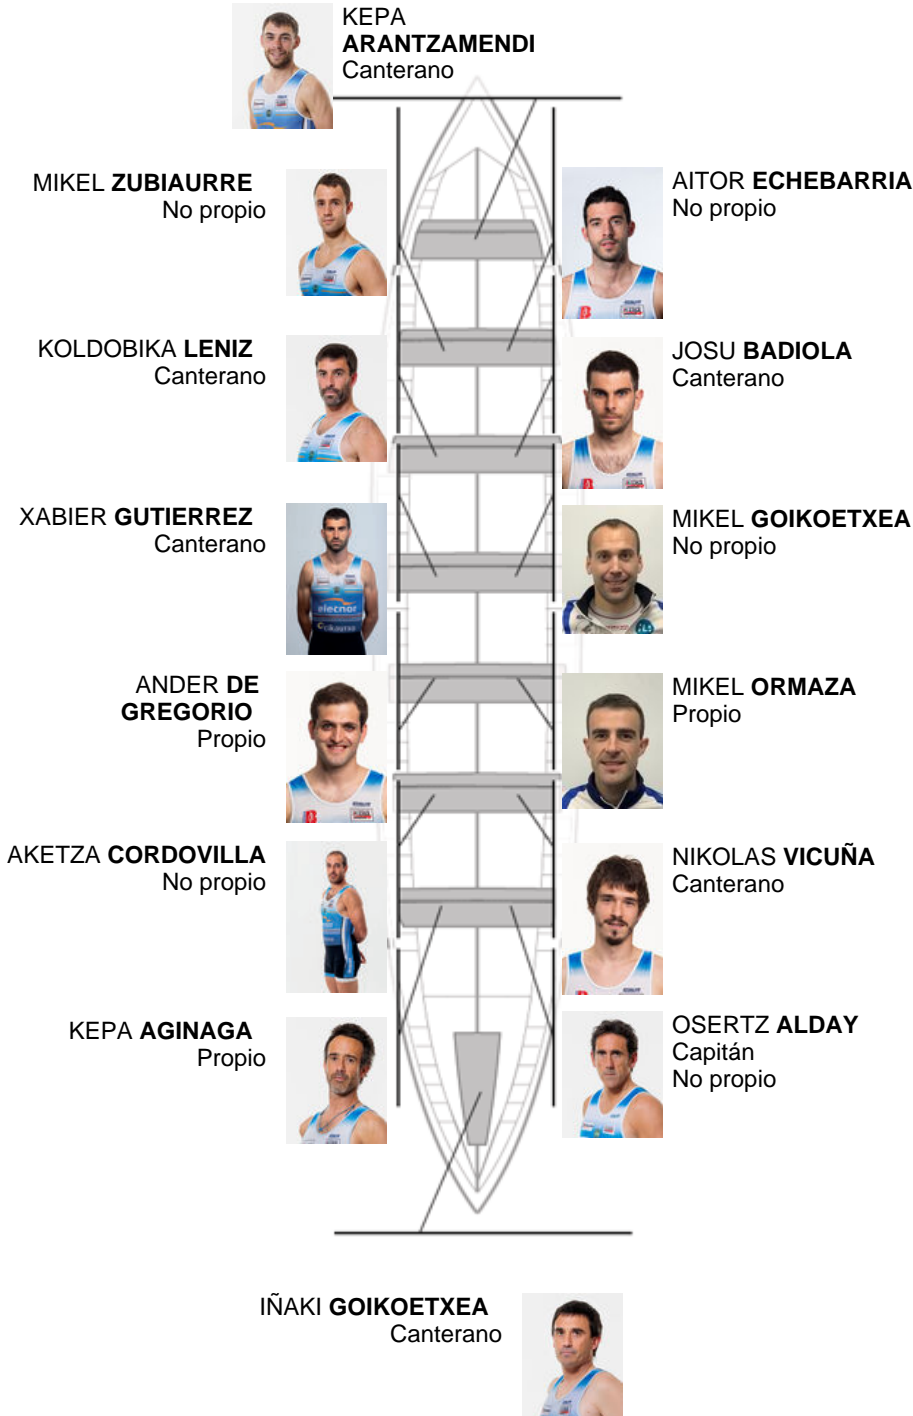

	Club	Tiempo	A favor	%	Puntos
11	LEKITTARRA ELECNOR	20:17,74	01:01.08	105.28%	2

Entrenador
**OSERTZ
ALDAY**

Delegado
**JON
GOITIZ**

Firma y sello

Suplentes

Remero
**BARCEL
BARREREA**
Canterano

Canteranos:6

Propios: 3