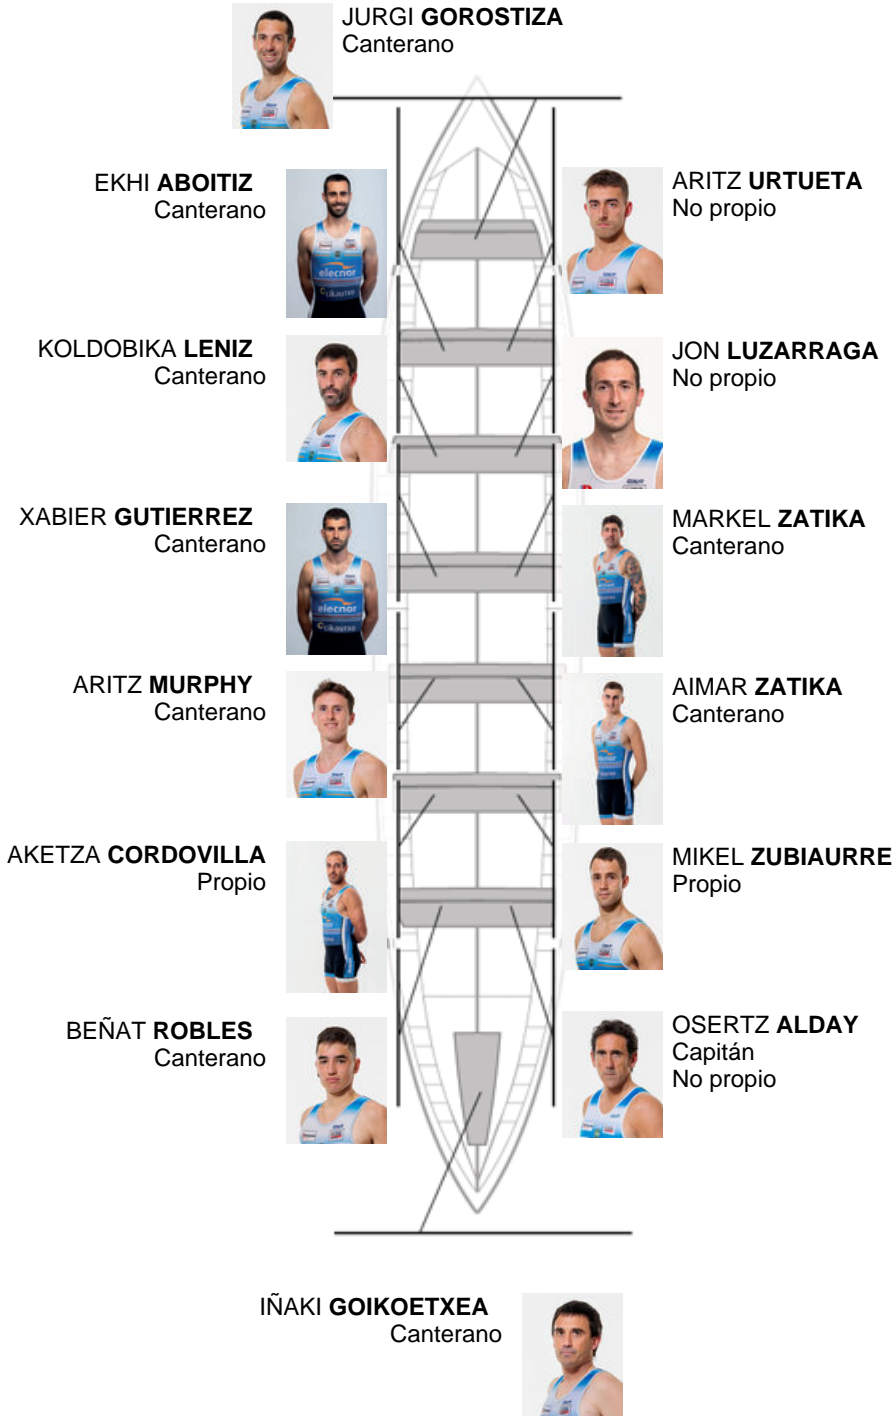

	Club	Tiempo	A favor	%	Puntos
10	LEKITTARRA ELECENOR	20:32,64	00:41.34	103.47%	3

Entrenador
**OSERTZ
ALDAY**

Delegado
**JUAN LUIS
PLAZA**

Firma y sello

Suplentes

Remero / patrón
~~RENER~~
EGOITZ ERENZI
Canterano