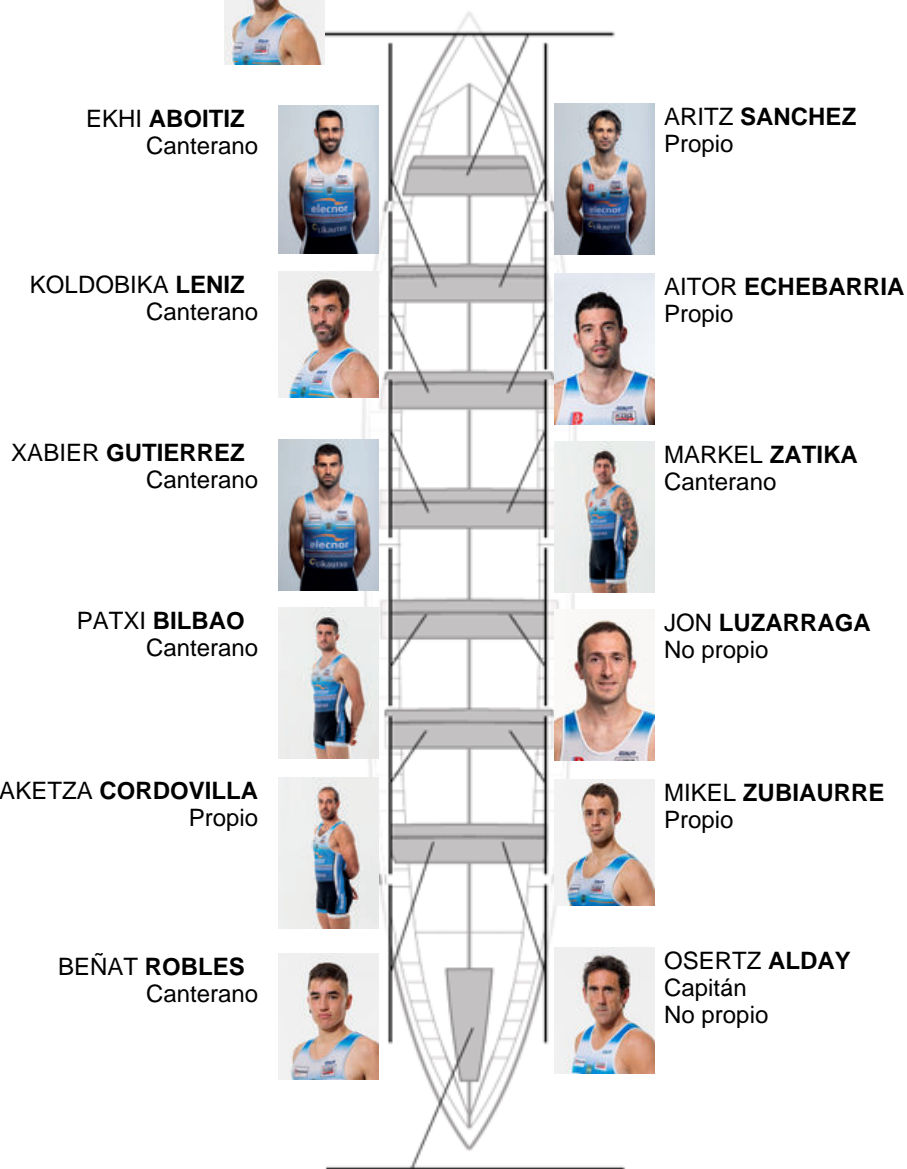

	Club	Tiempo	A favor	%	Puntos
9	LEKITTARRA ELECNOR	20:38,98	00:28.36	102.34%	4

Entrenador
**OSERTZ
ALDAY**

Delegado
**JUAN LUIS
PLAZA**

Firma y sello

JURGI GOROSTIZA
Canterano

Suplentes

Remero / patrón
~~KIMBER~~
~~OSERTZ ALDAY~~
Suplente