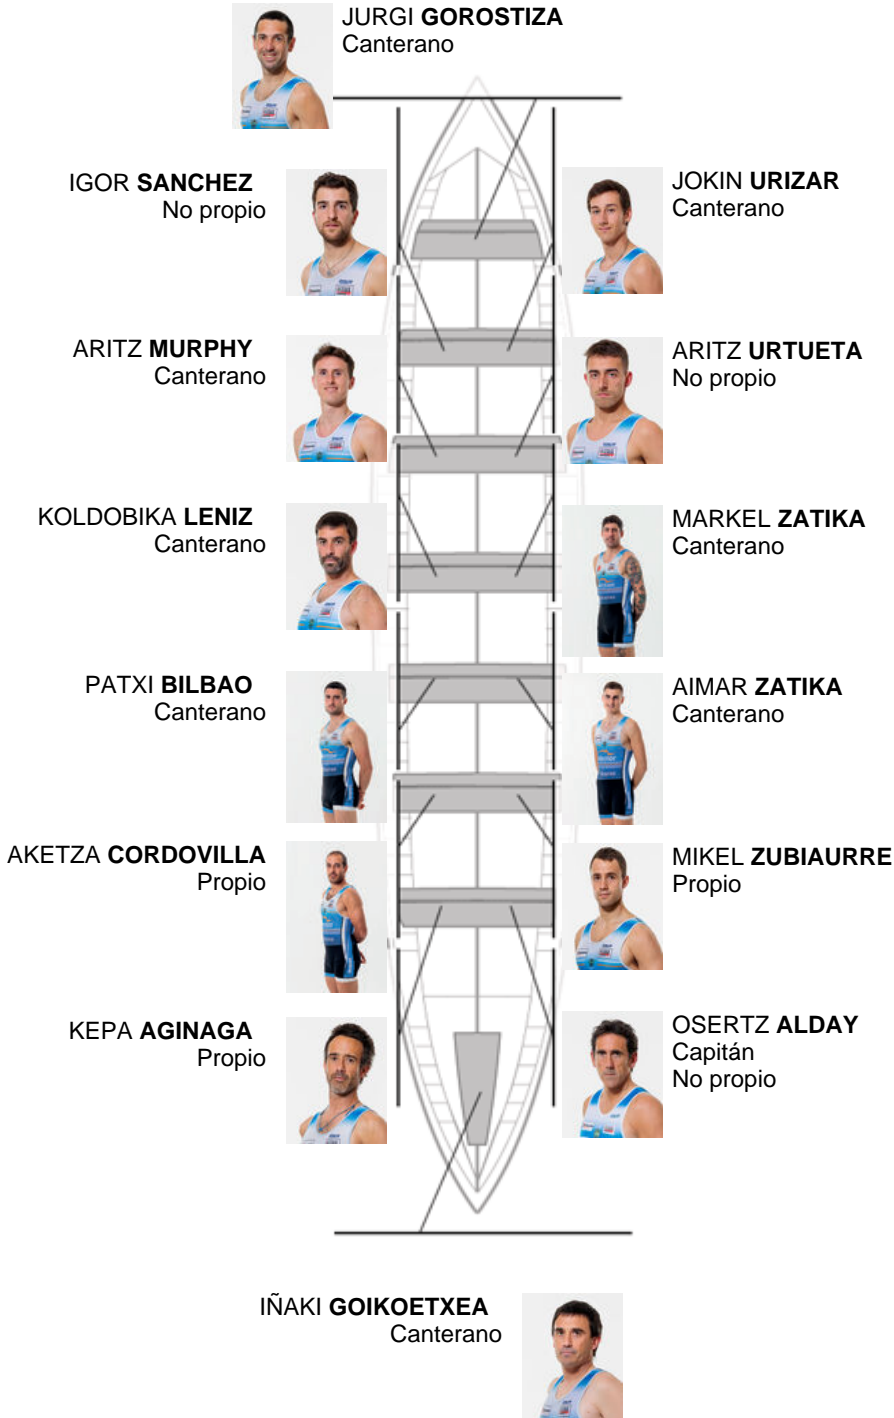

	Club	Tiempo	A favor	%	Puntos
6	LEKITTARRA ELECNOR	20:32,86	00:22.44	101.85%	7

Entrenador
**OSERTZ
ALDAY**

Delegado
**JON
GOITIZ**

Firma y sello

Suplentes

Remero / patrón
MIKEL
ARIZABASQUENDE
Suplente

Canteranos:8