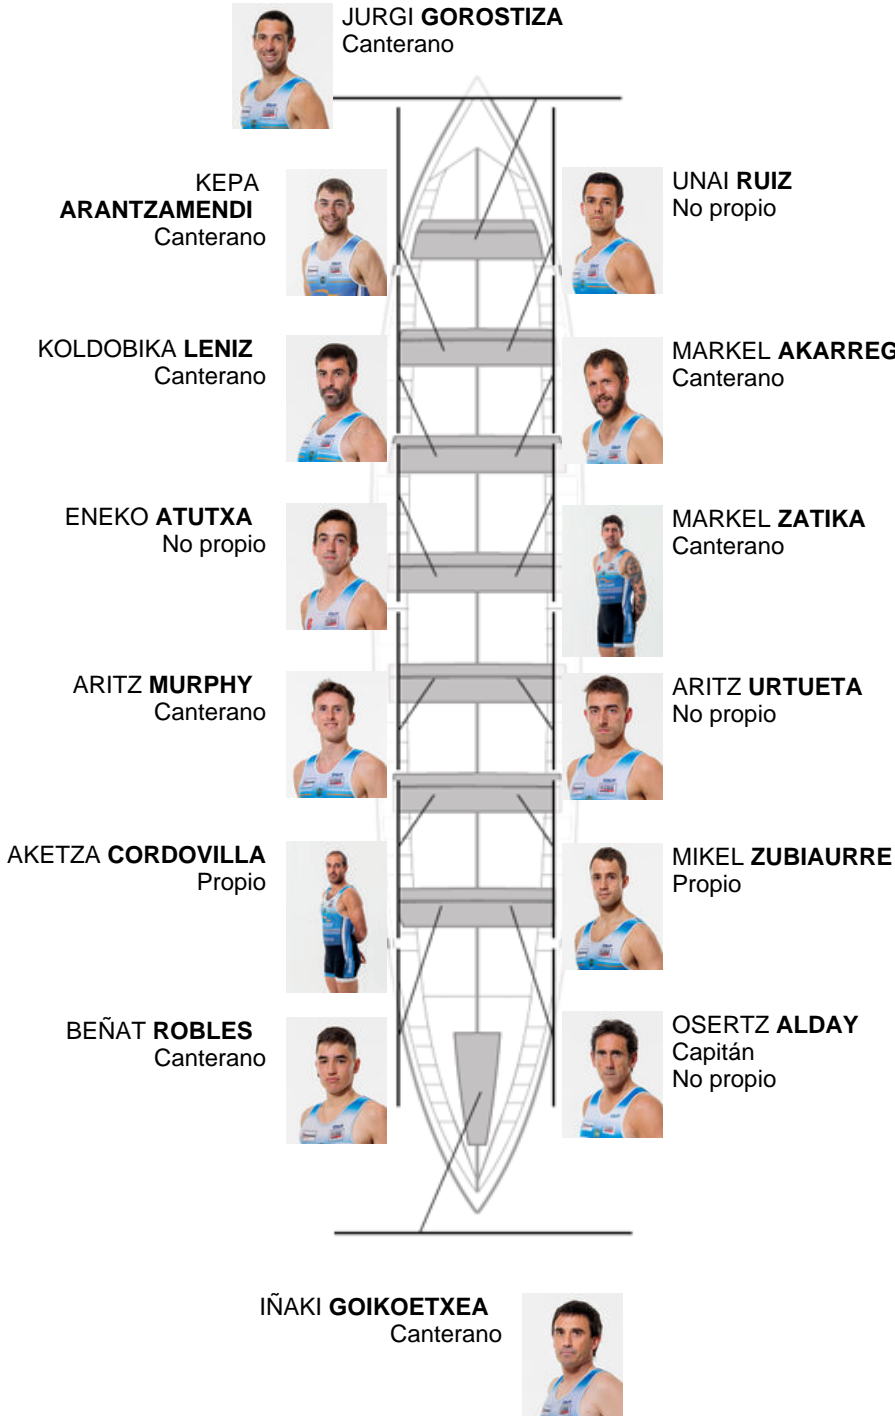

	Club	Tiempo	A favor	%	Puntos
9	LEKITTARRA ELECNOR	20:19,52	00:24.26	102.02%	4

Entrenador
**OSERTZ
ALDAY**

Delegado
**IÑAKI
BADIOLA BERNAOLA**

Firma y sello

Suplentes

Remero / patrón
**BADILERA
BADIOLA**
Canterano