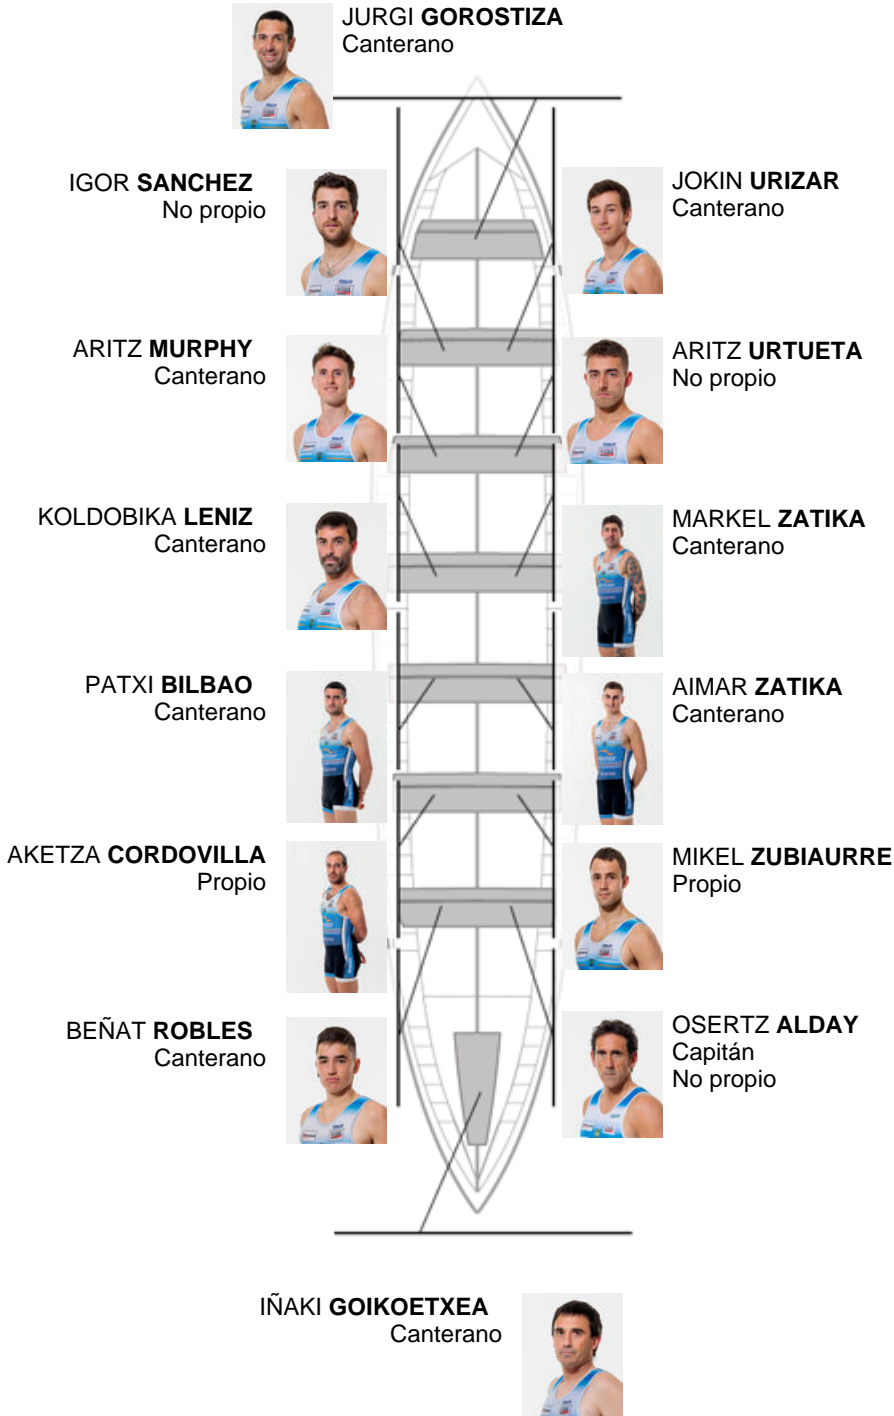

	Club	Tiempo	A favor	%	Puntos
7	LEKITTARRA ELECNOR	20:20,28	00:34.26	102.88%	6

Entrenador
**OSERTZ
ALDAY**

Delegado
**JON
GOITIZ**

Firma y sello

Suplentes

Remero / patrón
~~MIKEL~~
~~ARITZ~~ **ZUBIAURRE**
~~OSERTZ~~
Mendi