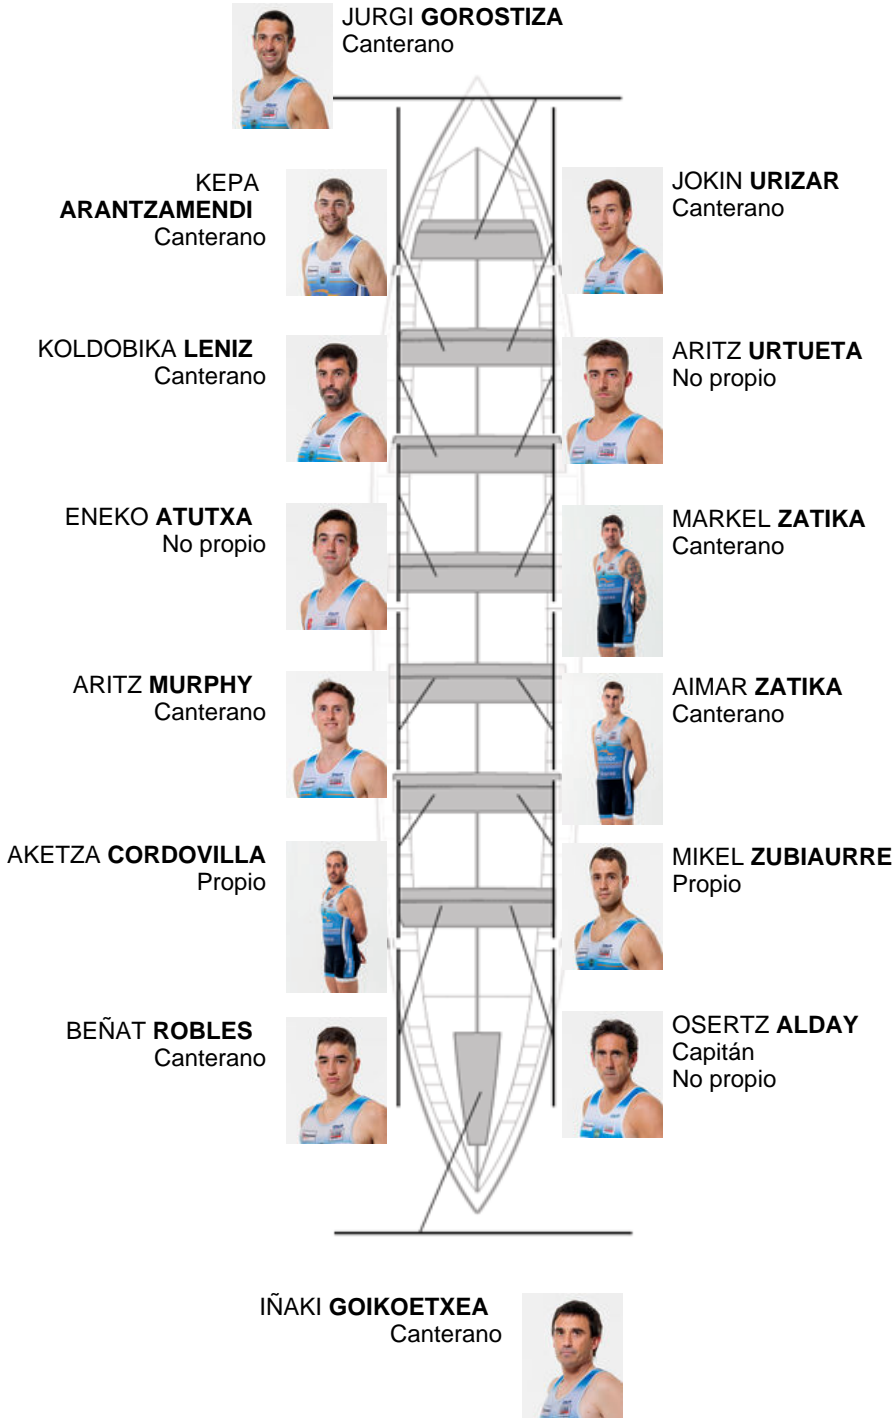

	Club	Tiempo	A favor	%	Puntos
6	LEKITARRA ELECNOR	20:27,74	00:29.18	102.43%	7

Entrenador
**OSERTZ
ALDAY**

Delegado
**IORITZ
ARMUÑIZ**

Firma y sello

Suplentes

Remero / patrón
**MIKEL
BERRUETE**
No propio

Canteranos:9