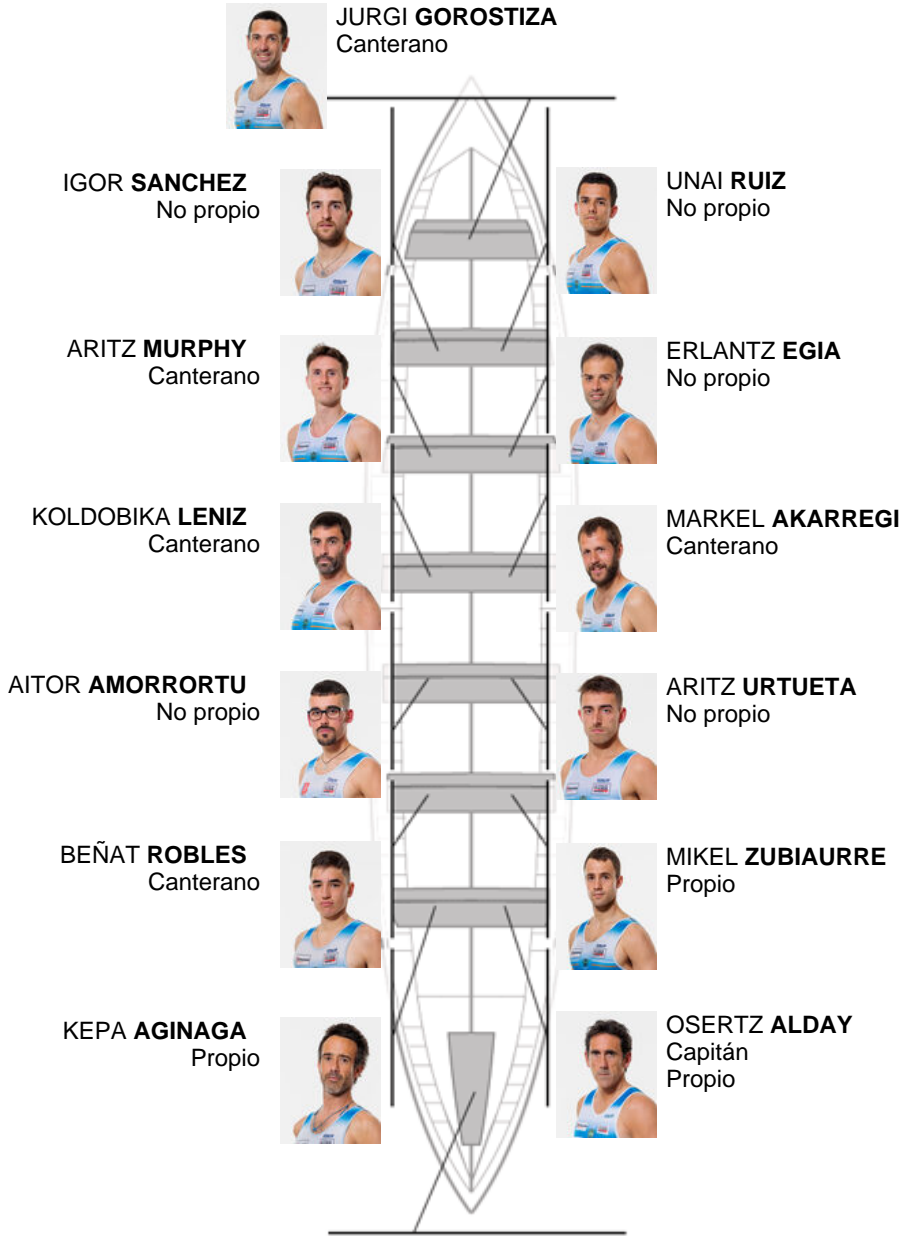

Club	Tiempo	A favor	%	Puntos
9	LEKITTARRA ELECNOR	20:27,68	00:31.89	102.66%	4

Entrenador
**OSERTZ
ALDAY**

Delegado
**IÑAKI
BADIOLA BERNAOLA**

Firma y sello

Suplentes

Remero / patrón
~~ERIKO~~
~~MIKEL KAMENDI~~
Suplente

IÑAKI GOIKOETXEA
Canterano

Canteranos:6

Propios: 3

No propios: 5