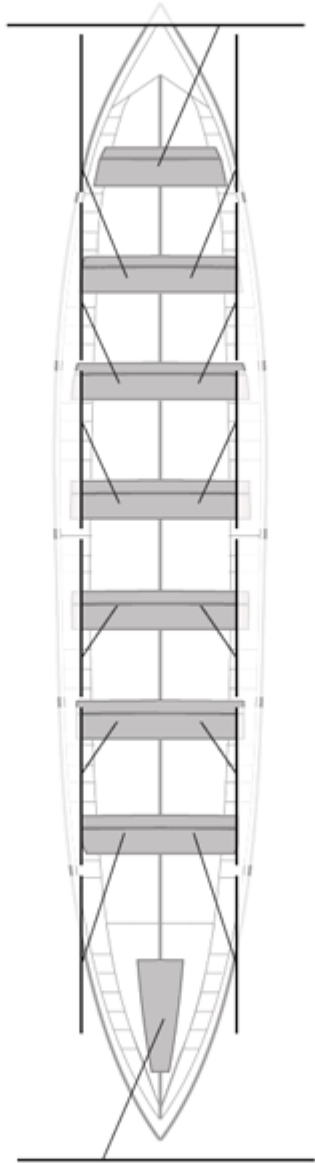

	Kluba	Denbora	Alde	%	Puntuak
7	LEKITTARRA ELECNOR	21:10,74	00:51,29	104.21%	6

Image not found or type unknown
Entrenatzailea

Image not found or type unknown
Ordezkarria

Firma y sello

Ordezkarriak

Harrobikoak:
Berezkoak:
Ez berezkoak: