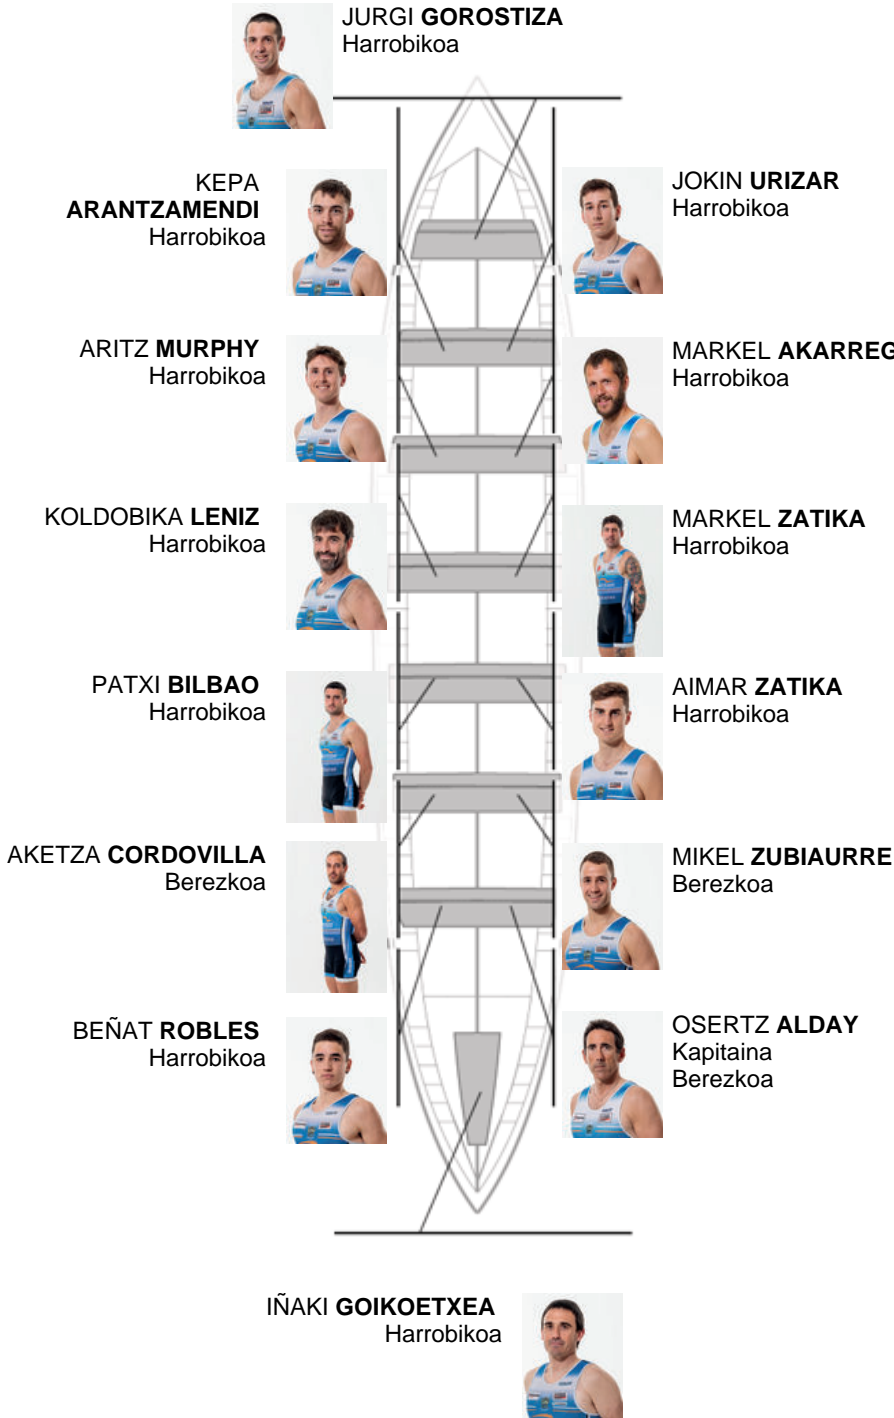

	Kluba	Denbora	Alde	%	Puntuak
6	LEKITTARRA ELECNOR	21:34,56	00:32.07	102.54%	7

Entrenatzailea
**OSERTZ
ALDAY**

Ordezkaria
**JON
GOITIZ**

Firma y sello

Ordezkariak

Arraunlaria /
~~ARRAUNLARIA~~
~~BEREZKOA~~
SANCHEZ
Ez berezkoa
Ez berezkoa

Harrobikoak: 11
Berezkoak: 3
Ez berezkoak: