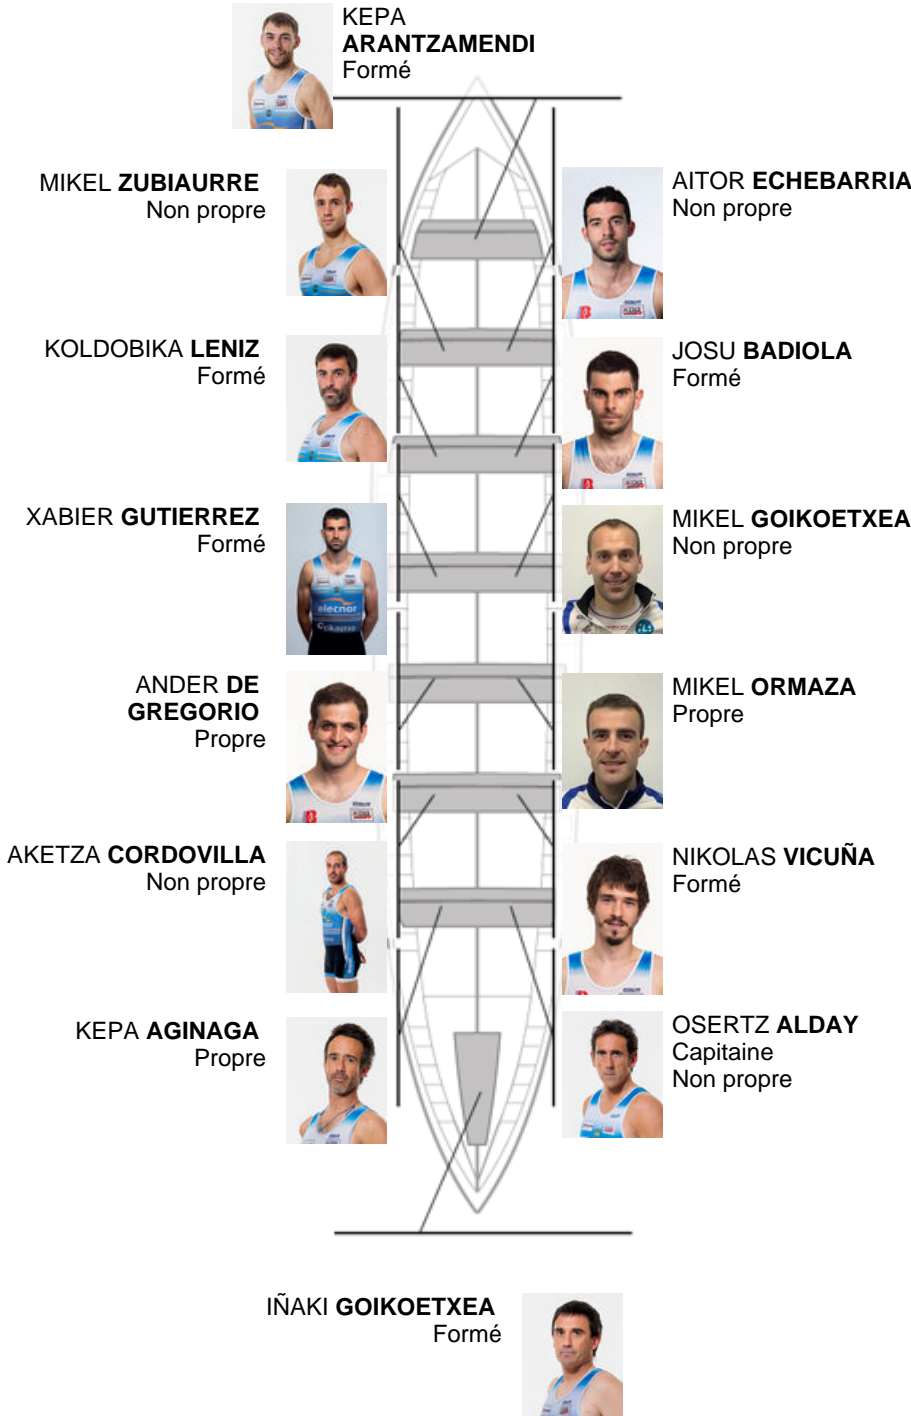

	Club	Temp	Dif	%	Points
11	LEKITTARRA ELECNOR	20:17,74	01:01.08	105.28%	2

Coach
OSERTZ
ALDAY

Délegué
JON
GOITIZ

Firma y sello

Supleánts

Remeur
~~BARBIEL~~
~~BARBIEL~~
Formé

Formé:6
Propre: 3
Non propre: 5