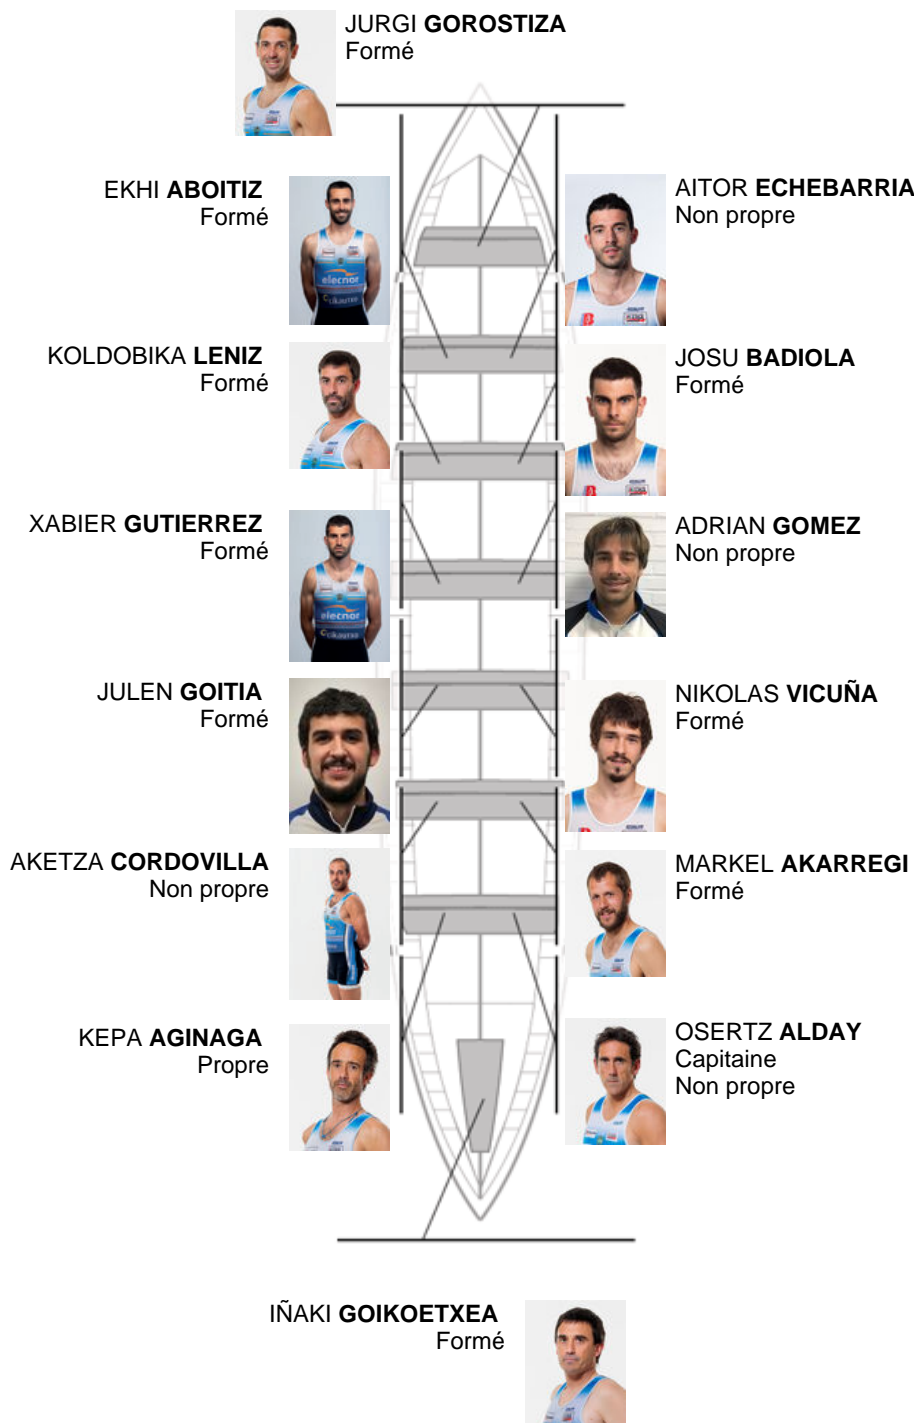

	Club	Temp	Dif	%	Points
9	LEKITTARRA ELECNOR	20:52,60	00:40.24	103.31%	4

Coach  
OSERTZ  
ALDAY

Délégué  
JON  
GOITIZ

Firma y sello

### Supleánts

Remeur / patron  
~~XXXXXXXXXX~~  
~~XXXXXXXXXX~~

Non propre

Formé:9

Prope: 1

Non propre: 4