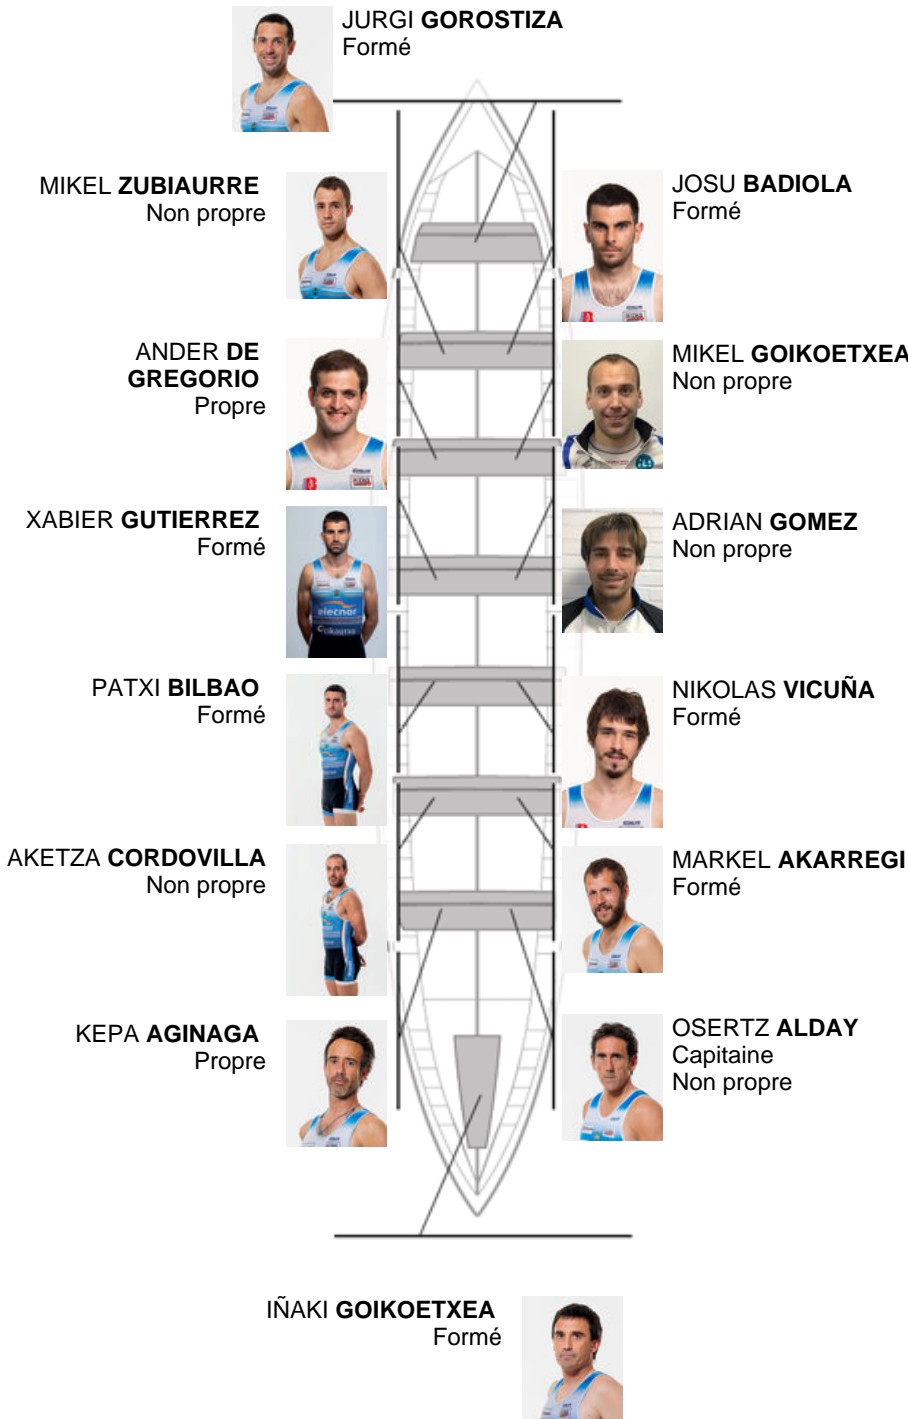

	Club	Temp	Dif	%	Points
9	LEKITTARRA ELECNOR	20:58,10	00:51.44	104,26%	4

Coach  
OSERTZ  
ALDAY

Délegué  
JON  
GOITIZ

Firma y sello

### Supleánts

Rembur / patron  
~~MIKEL BADIOLA~~  
~~OSERTZ ALDAY~~  
OSERTZ ALDAY

Formé: 7  
Prope: 2  
Non propre: 5