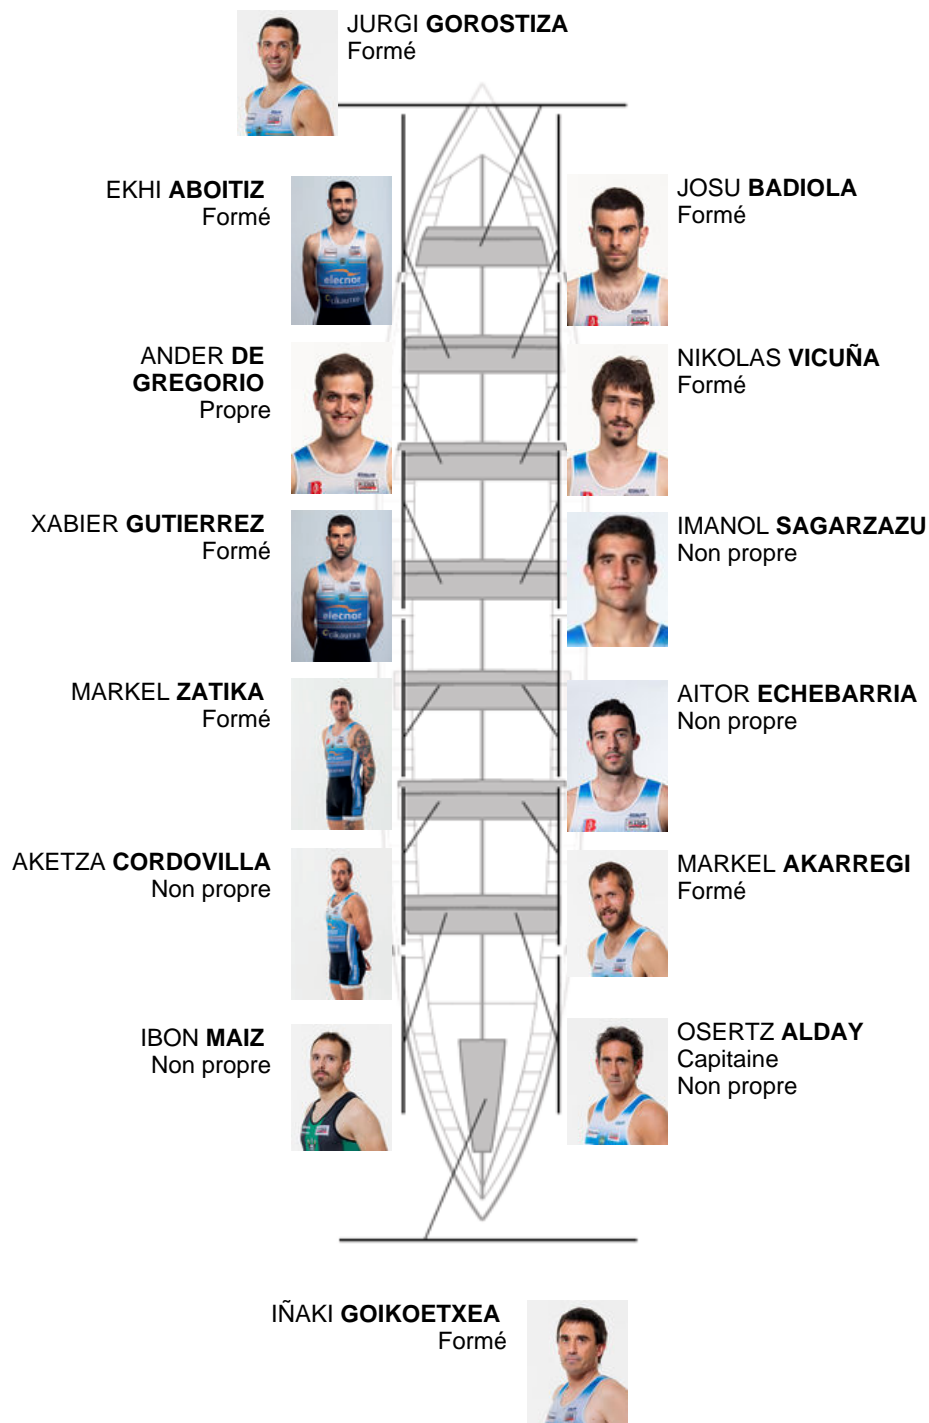

	Club	Temp	Dif	%	Points
11	LEKITTARRA ELECNOR	20:30,88	00:48.62	104.11%	2

Coach  
OSERTZ  
ALDAY

Déleégue  
ALEX  
BARAINKA

Firma y sello

### Supleánts

Remeur / patron  
~~XXXXXXXXXX~~ OBIKA  
~~XXXXXXXXXX~~ BENDI

Non propre

Formé: 8  
Prope: 1  
Non propre: 5