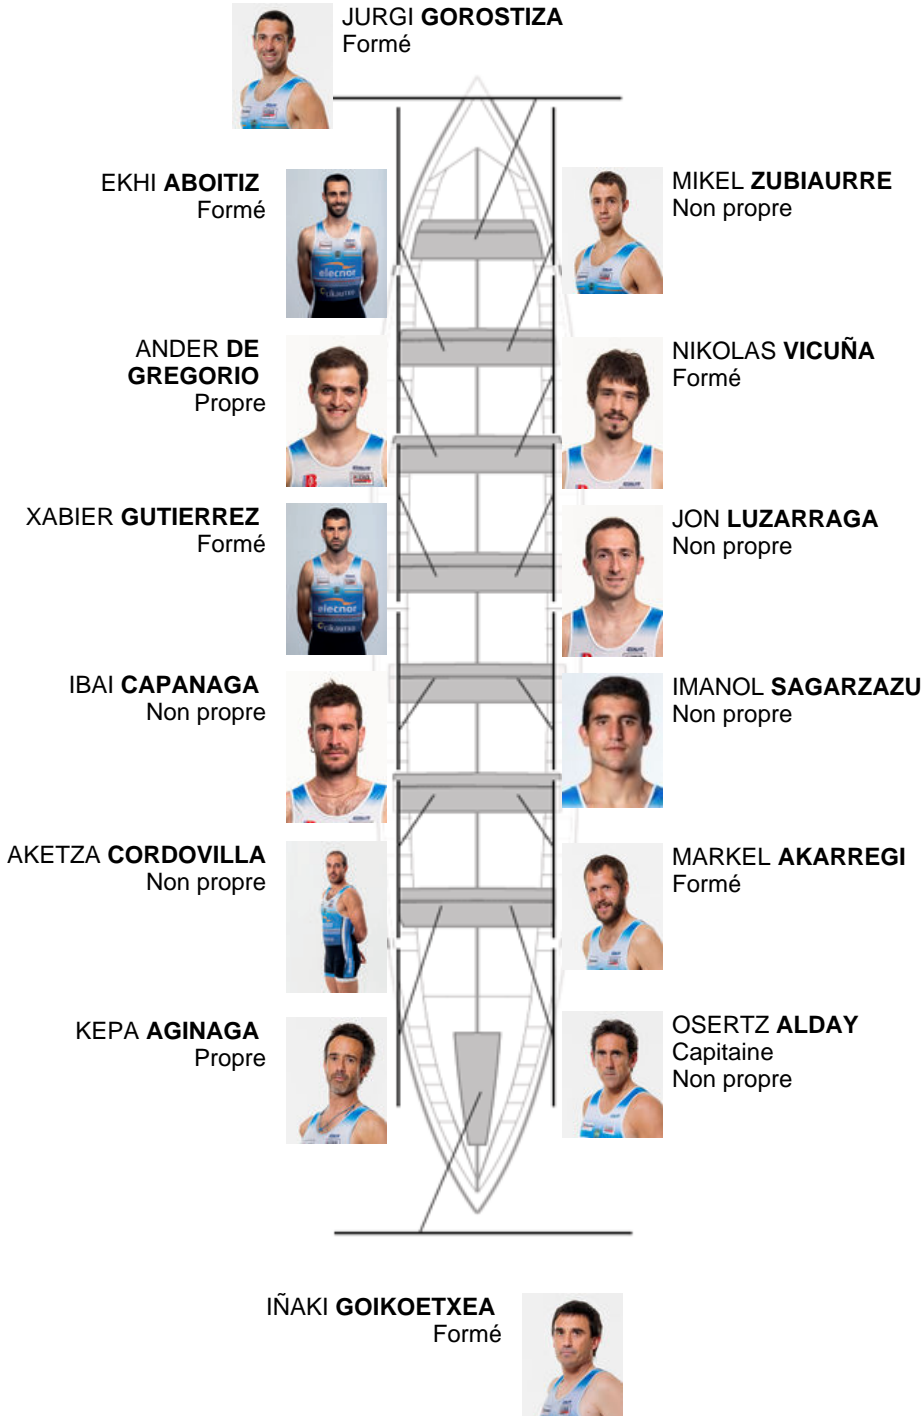

	Club	Temp	Dif	%	Points
11	LEKITTARRA ELECENOR	20:28,28	00:58.10	104.96%	2

Coach  
OSERTZ  
ALDAY

Délegué  
JON  
GOITIZ

Firma y sello

### Supleánts

Remeur / patron  
~~MIKEL ZUBIAURRE~~  
~~OSERTZ ALDAY~~  
OSERTZ ALDAY

Formé:6  
Prope: 2  
Non propre: 6