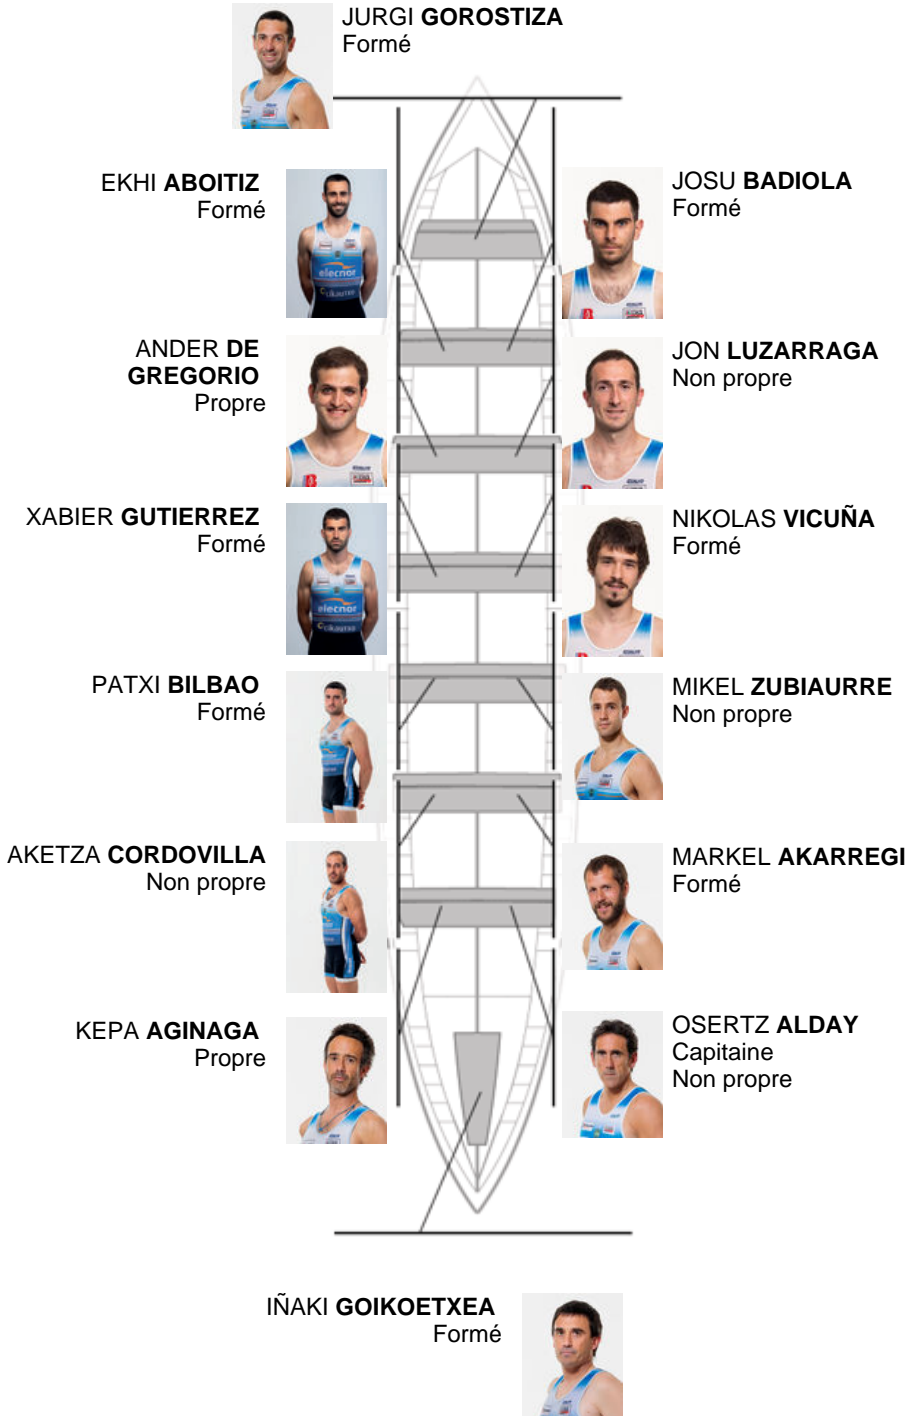

	Club	Temp	Dif	%	Points
7	LEKITTARRA ELECNOR	19:34,34	00:27.60	102.40%	6

Coach
OSERTZ
ALDAY

Déleégue
ALEX
BARAINKA

Firma y sello

Supleánts

Remeur / patron
~~OSERTZ ALDAY~~
~~OSERTZ ALDAY~~
Non propre

Formé:8
Prope: 2
Non propre: 4