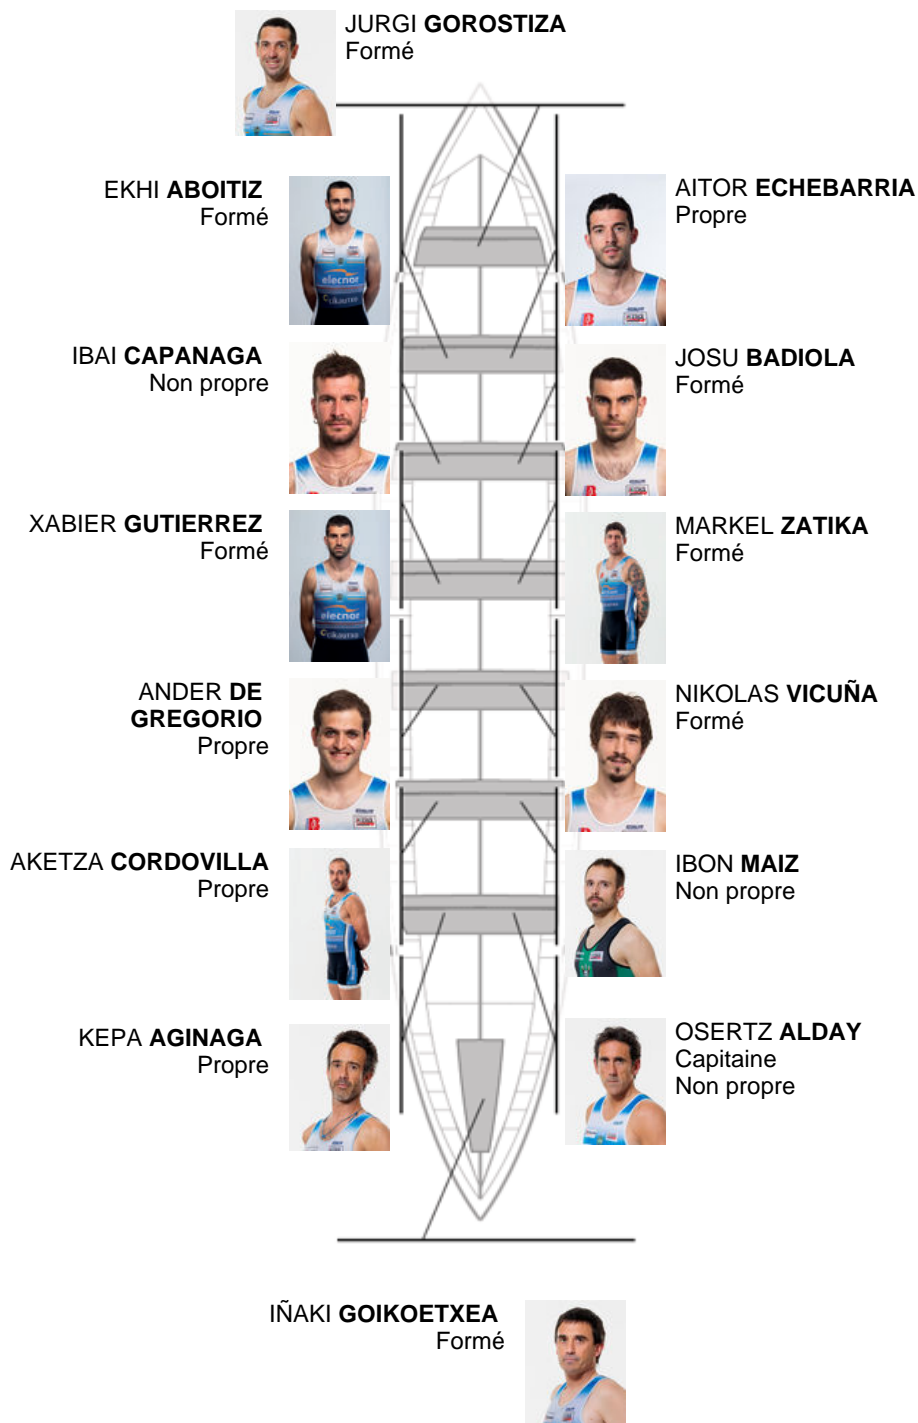

	Club	Temp	Dif	%	Points
12	LEKITTARRA ELECNOR	21:23,54	01:06.98	105,50%	1

Coach  
OSERTZ  
ALDAY

Délegué  
JON  
GOITIZ

Firma y sello

### Supleánts

Remeur / patron  
~~IBON MAIZ~~  
~~OSERTZ ALDAY~~

Propre

Formé: 7

Propre: 4

Non propre: 3