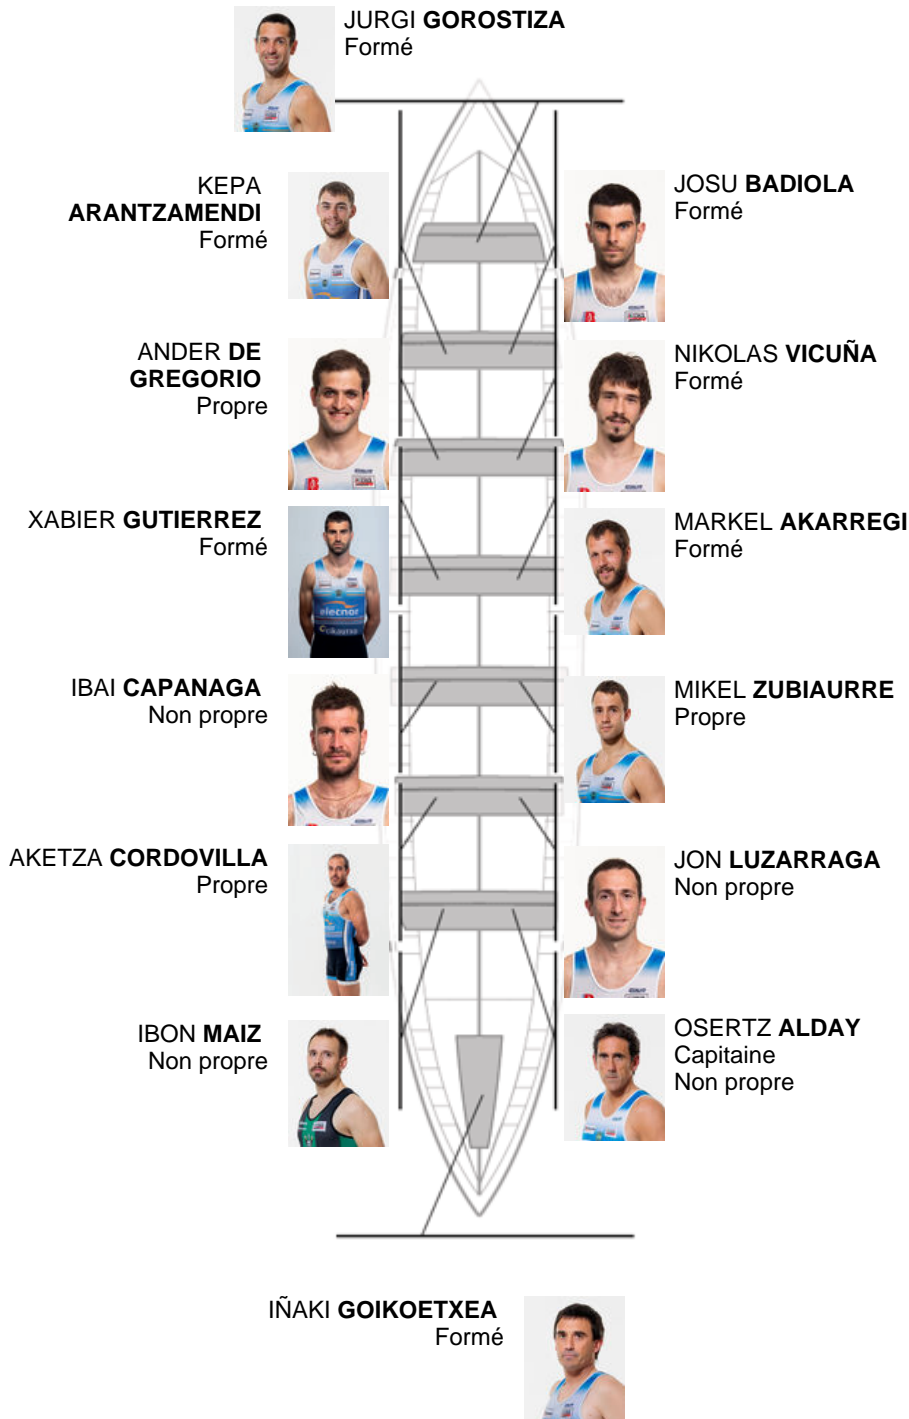

	Club	Temp	Dif	%	Points
7	LEKITARRA ELECNOR	20:09,80	00:35.00	102.97%	6

Coach
**OSERTZ
ALDAY**

Délégué
**JUAN LUIS
PLAZA**

Firma y sello

Suppléants

Remeur
**ALBAZOR
ARRIA**
Propre

Formé: 7
Prope: 3
Non prope: 4