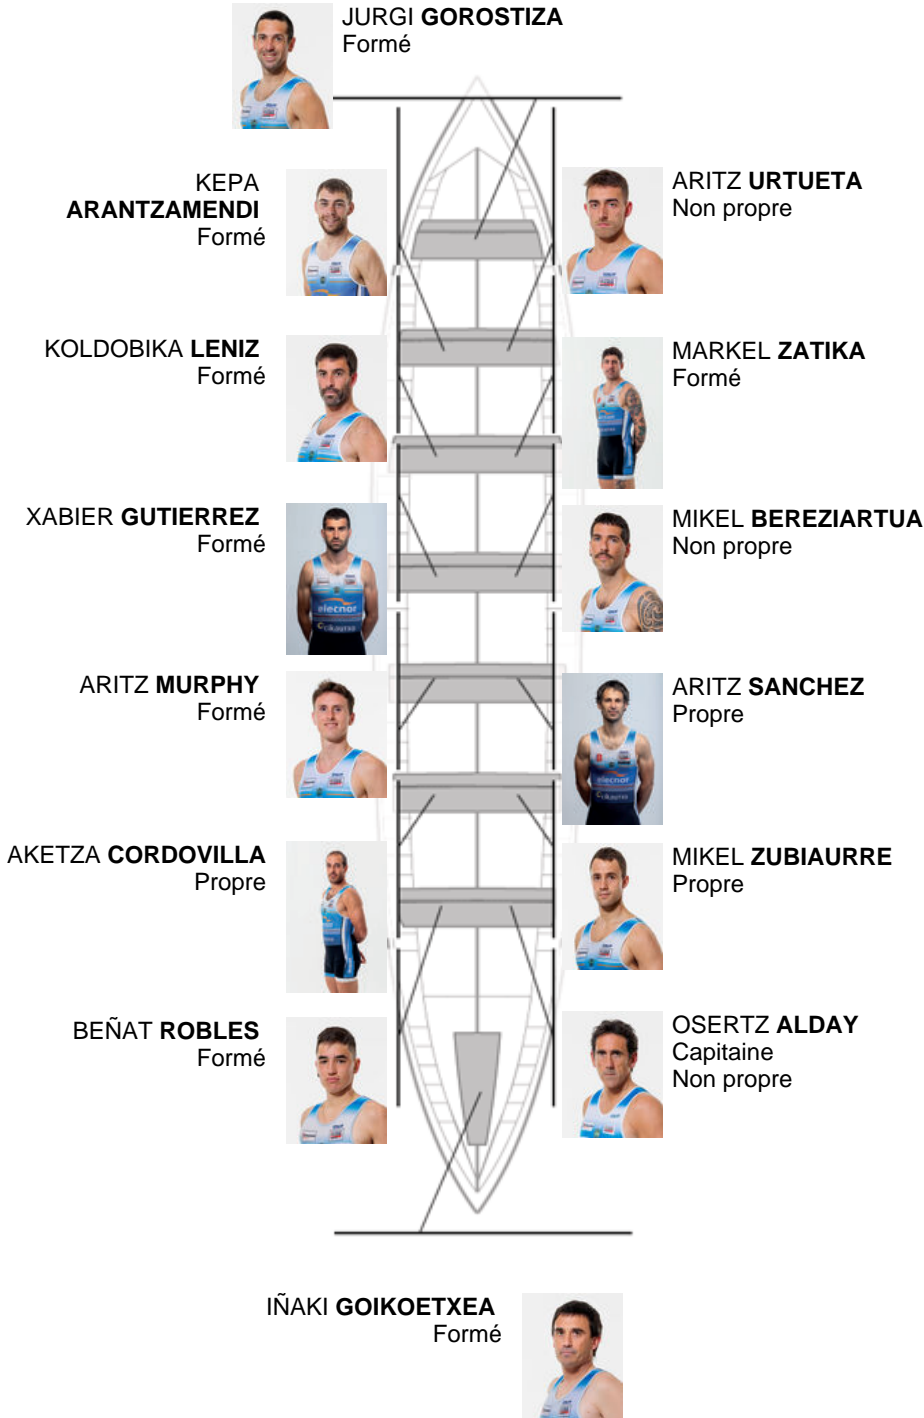

	Club	Temp	Dif	%	Points
12	LEKITTARRA ELEC NOR	20:26,18	00:57.70	104.93%	1

Coach  
OSERTZ  
ALDAY

Délegué  
IÑAKI  
BADIOLA BERNAOLA

Firma y sello

### Supleánts

Remeur  
IÑAKI  
BERRAGA  
Non propre

Formé:8  
Prope: 3  
Non propre: 3