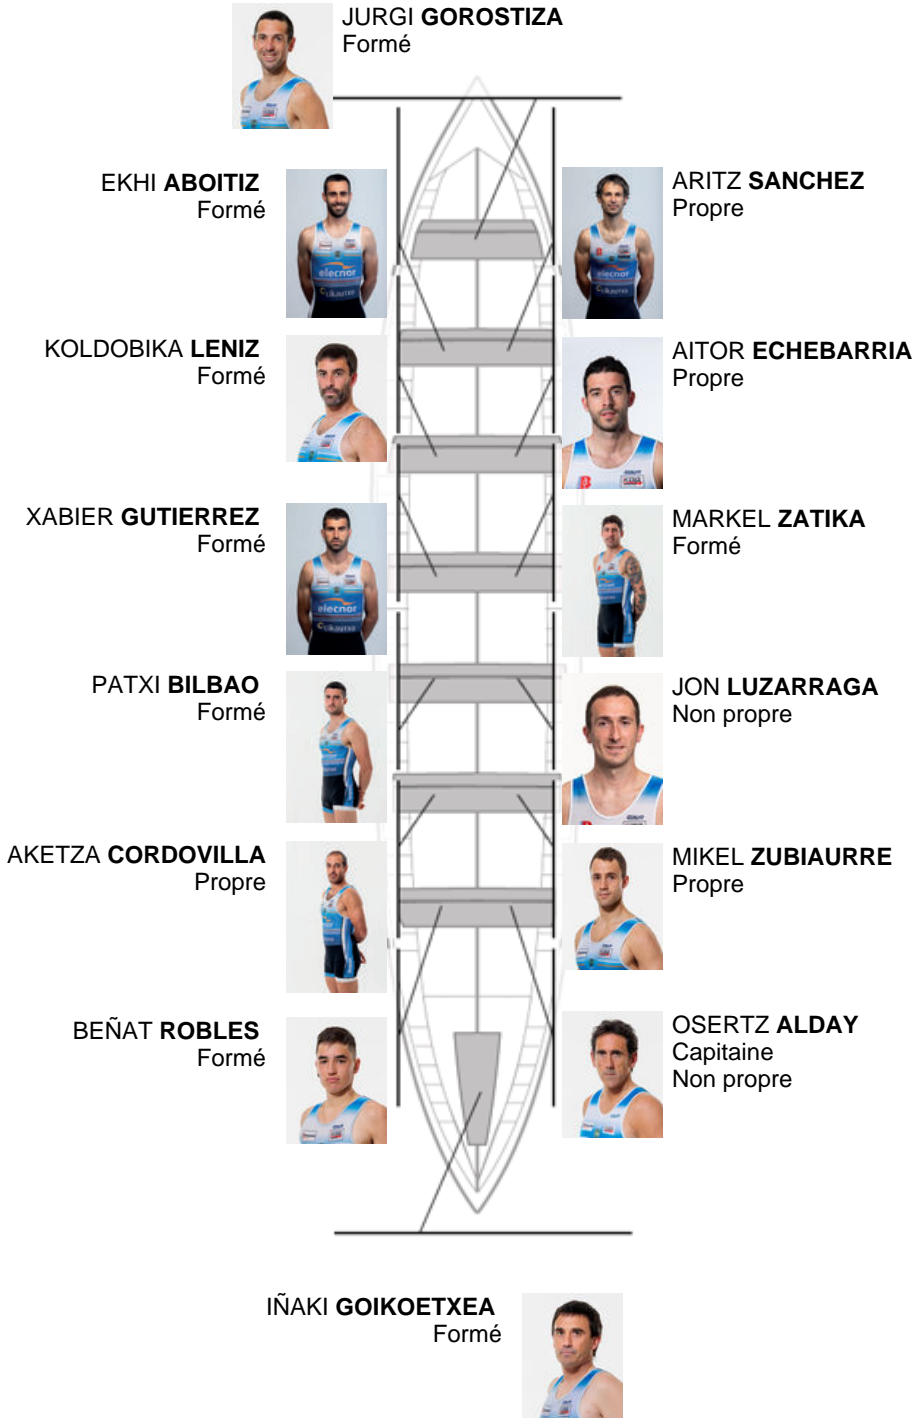

	Club	Temp	Dif	%	Points
9	LEKITTARRA ELECNOR	20:38,98	00:28.36	102.34%	4

Coach
OSERTZ
ALDAY

Délegué
JUAN LUIS
PLAZA

Firma y sello

Supleánts

Remeur / patron
~~MIKEL ZUBIAURRE~~
~~OSERTZ ALDAY~~
Non propre

Formé:8
Prope: 4
Non propre: 2