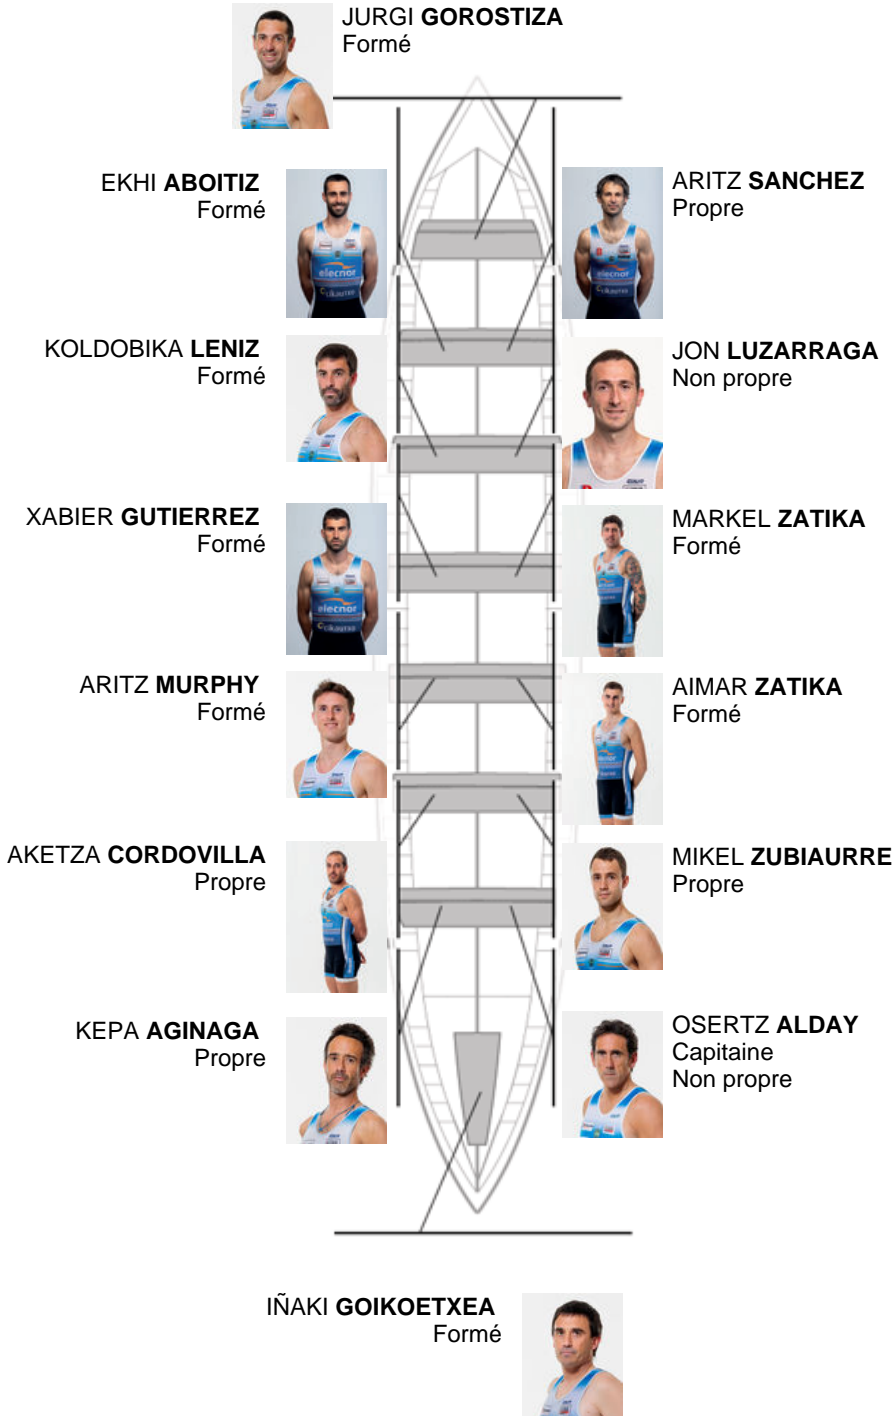

	Club	Temp	Dif	%	Points
1	LEKITTARRA ELECNOR	20:59,78		100.00%	5

Coach
OSERTZ
ALDAY

Délégué
JON
GOITIZ

Firma y sello

Suppléants

Remeur / patron
~~MIKEL ZUBIAURRE~~
~~OSERTZ ALDAY~~
Non propre

Formé:8
Prope: 4
Non propre: 2