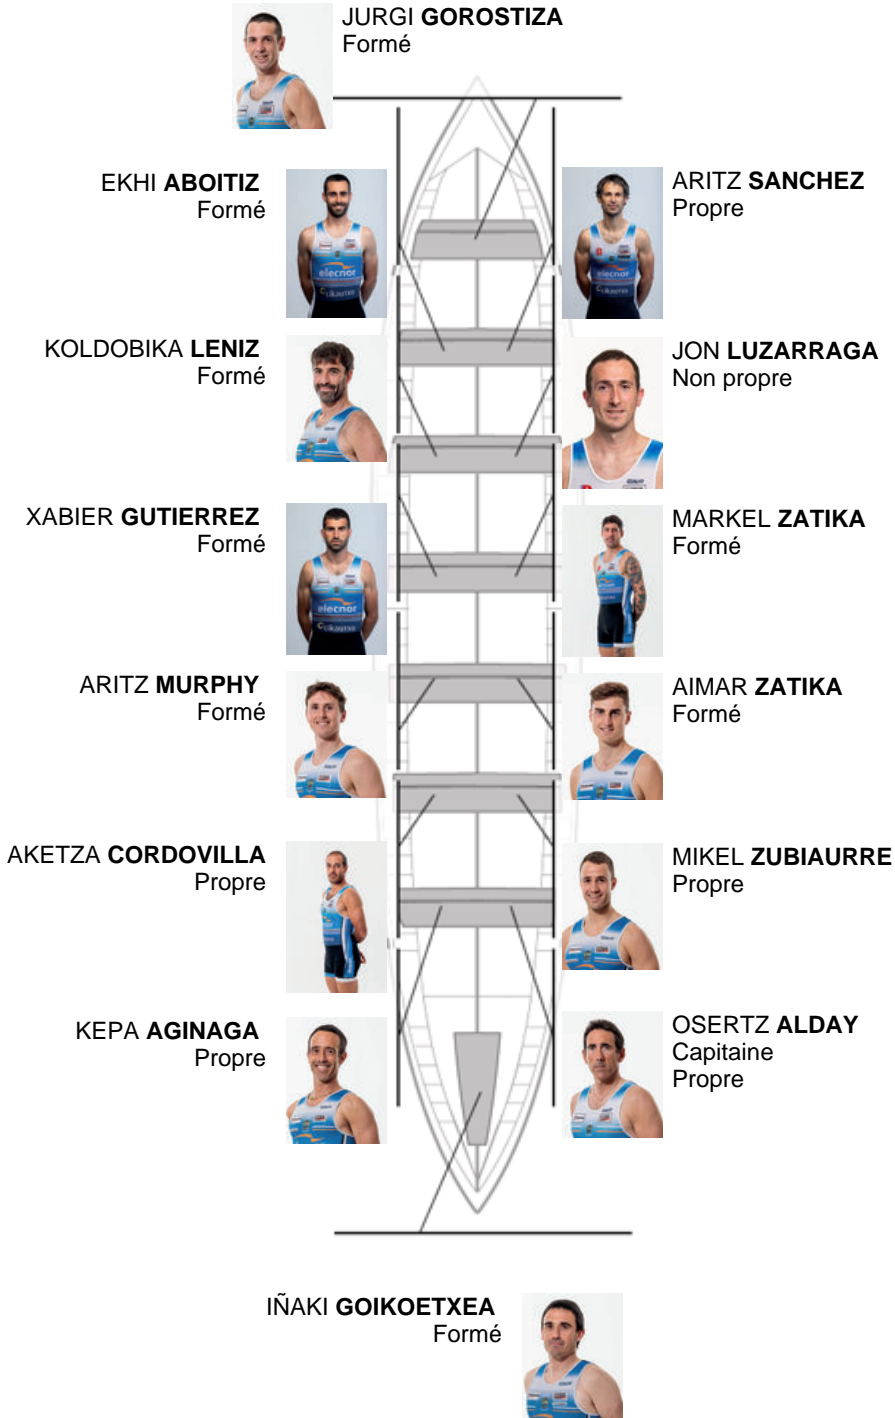

	Club	Temp	Dif	%	Points
1	LEKITTARRA ELECNOR	20:59,78		100.00%	5

Coach
OSERTZ
ALDAY

Délégué
JON
GOITIZ

Firma y sello

Suppléants

Remeur / patron
~~MIKEL ZUBIAURRE~~
~~OSERTZ ALDAY~~
Non propre

Formé:8
Prope: 5
Non prope: 1