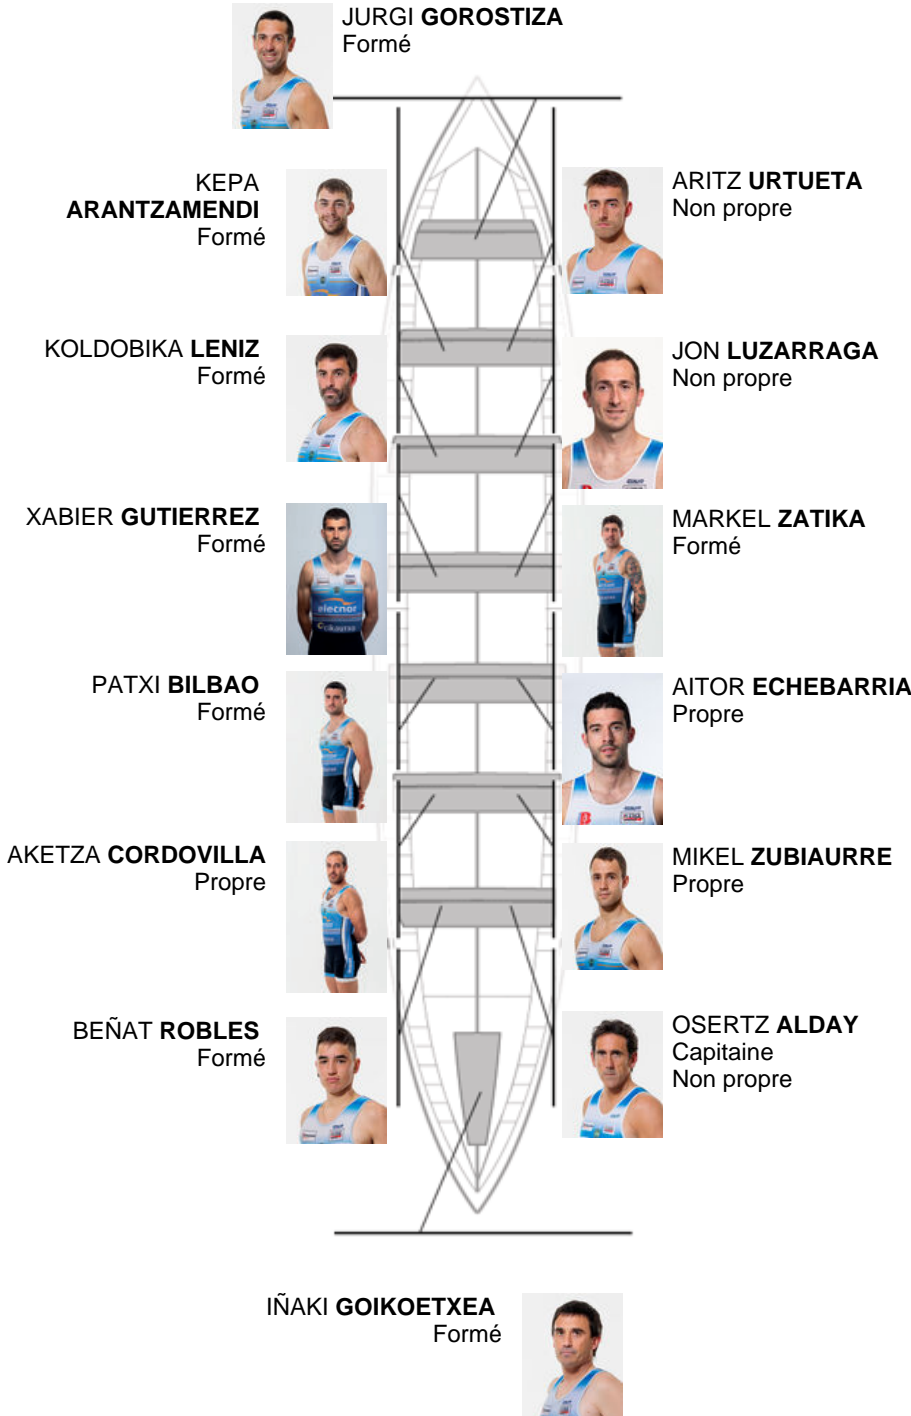

	Club	Temp	Dif	%	Points
2	LEKITARRA ELECNOR	20:02,36	00:02.30	100.19%	4

Coach
**OSERTZ
ALDAY**

Délégué
**IÑAKI
BADIOLA BERNAOLA**

Firma y sello

Suppléants

Remeur
**IÑAKI
BADIOLA BERNAOLA**
Non propre

Formé: 8
Prope: 3
Non propre: 3