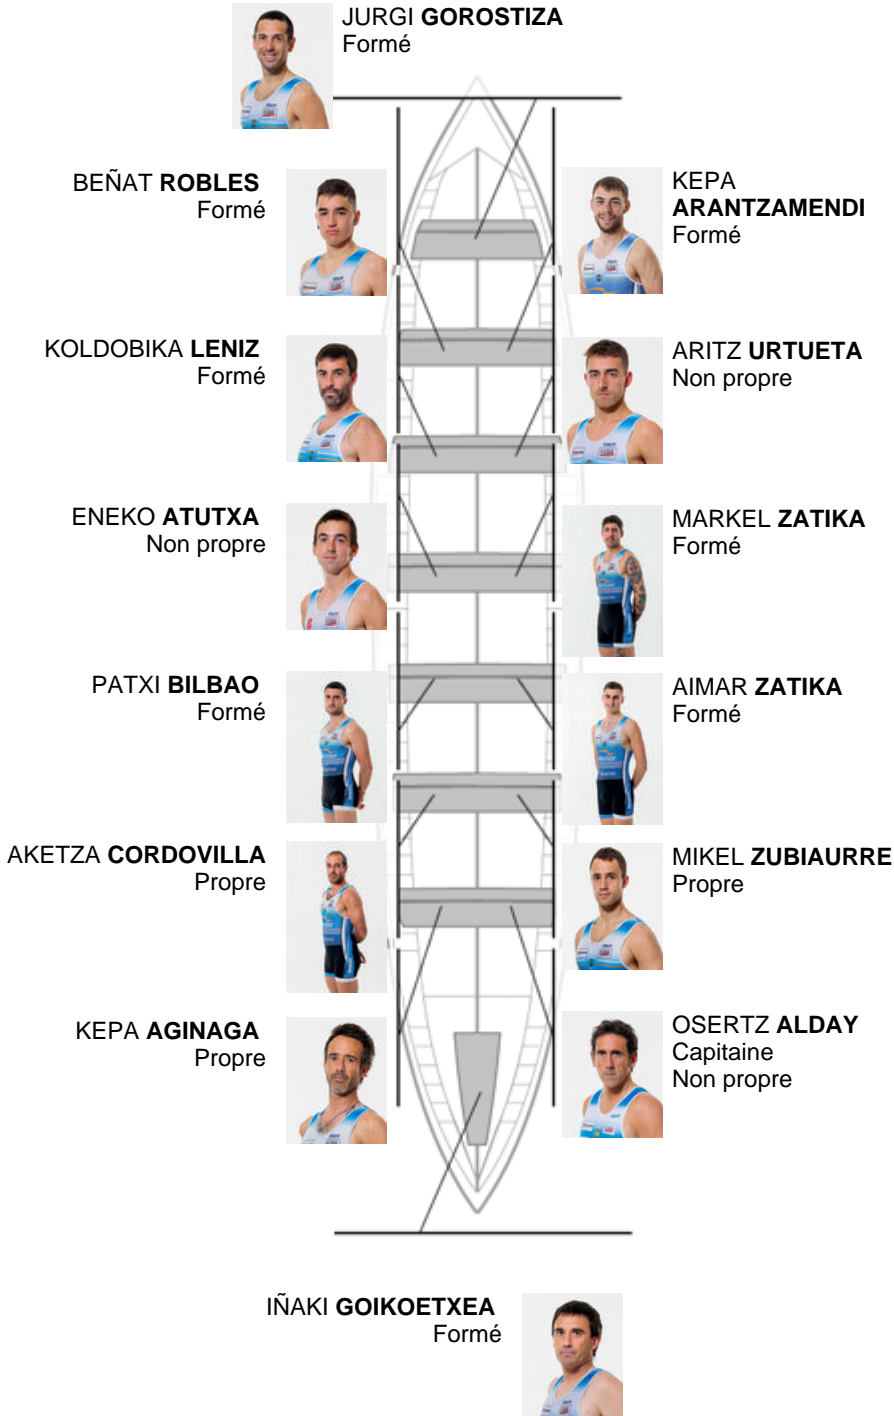

	Club	Temp	Dif	%	Points
0	LEKITTARRA ELEC NOR	00:00,00			0

Coach  
OSERTZ  
ALDAY

Délegué  
ALEX  
BARAINKA

Firma y sello

### Supleánts

Remeur / patron

~~OSERTZ~~  
~~ALDAY~~

Non propre

Formé:8

Prope: 3

Non prope: 3