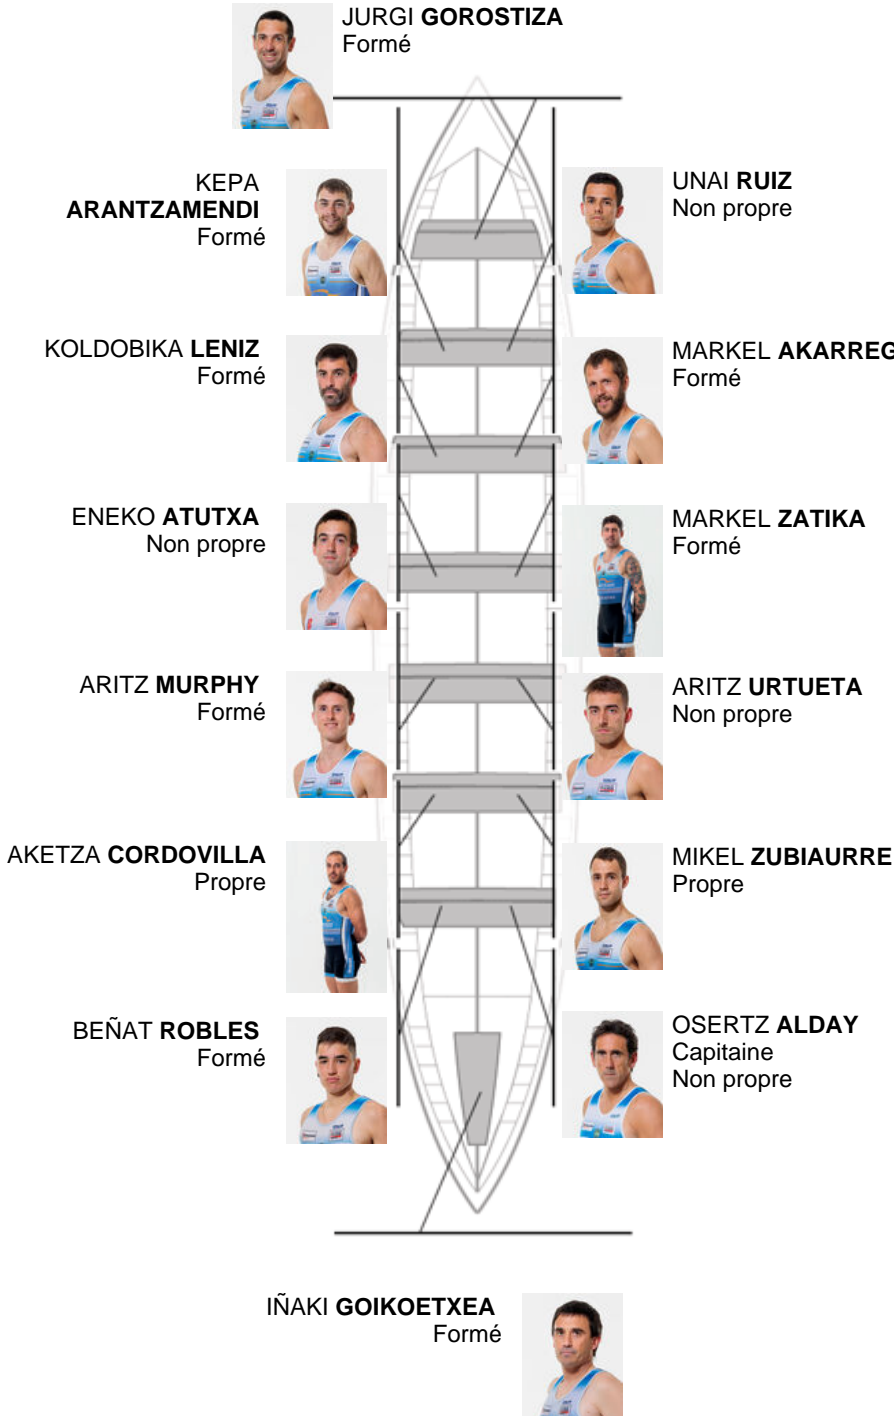

	Club	Temp	Dif	%	Points
9	LEKITTARRA ELECNOR	20:47,66	00:33.46	102.75%	4

Coach
OSERTZ
ALDAY

Délégué
JON
GOITIZ

Firma y sello

Supleánts

Remeur / patron

~~BEÑAT ROBLES~~
~~OSERTZ ALDAY~~

Non propre

Formé:8

Prope: 2

Non propre: 4