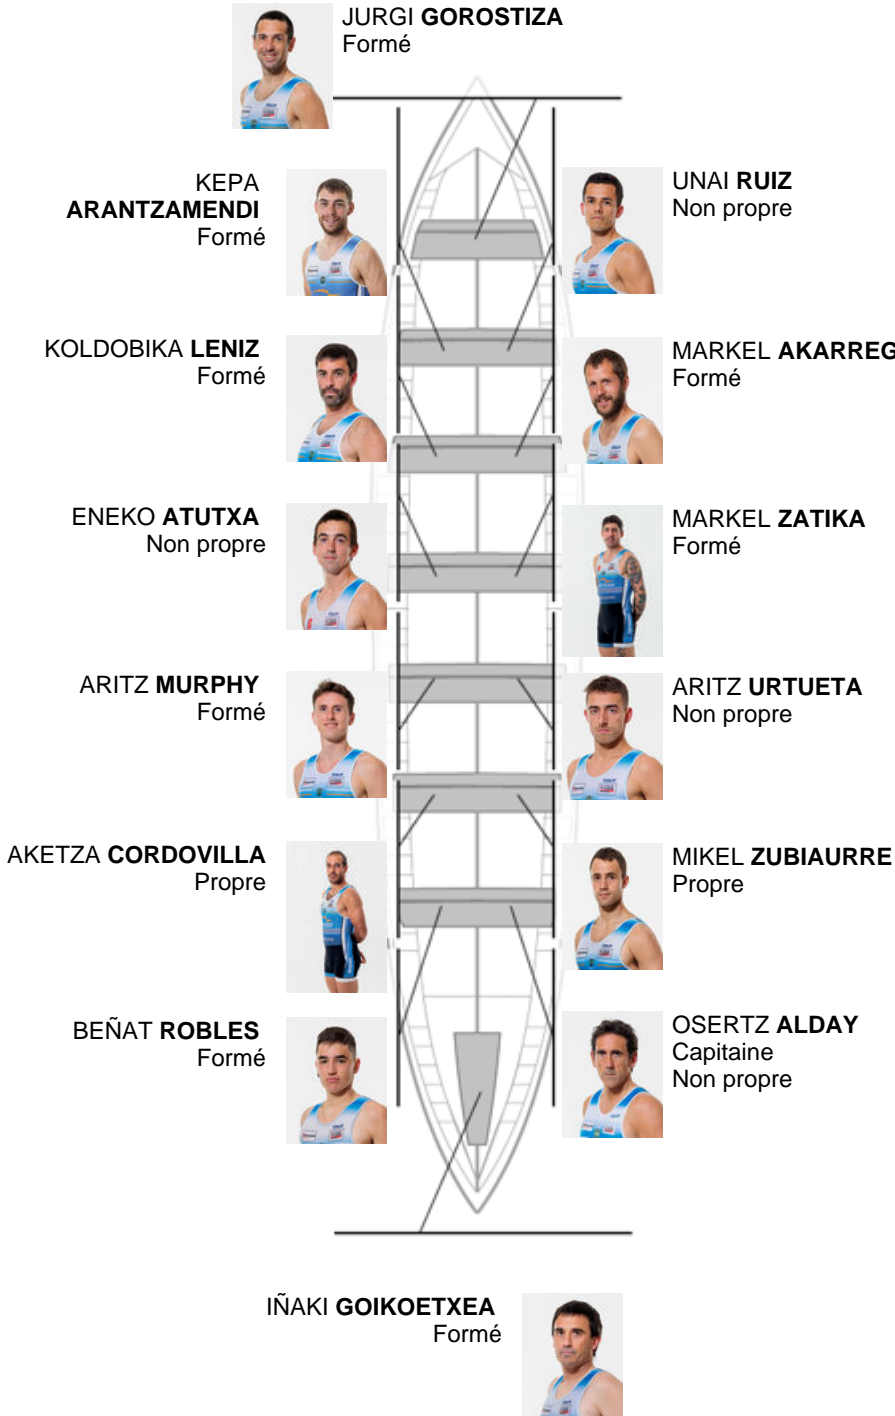

	Club	Temp	Dif	%	Points
7	LEKITTARRA ELECNOR	19:55,64	00:28.72	102.46%	6

Coach
**OSERTZ
ALDAY**

Délegué
**IÑAKI
BADIOLA BERNAOLA**

Firma y sello

Supleánts

Remeur / patron

~~BEÑAT ROBLES~~
~~OSERTZ ALDAY~~

Non propre

Formé:8

Prope: 2

Non propre: 4