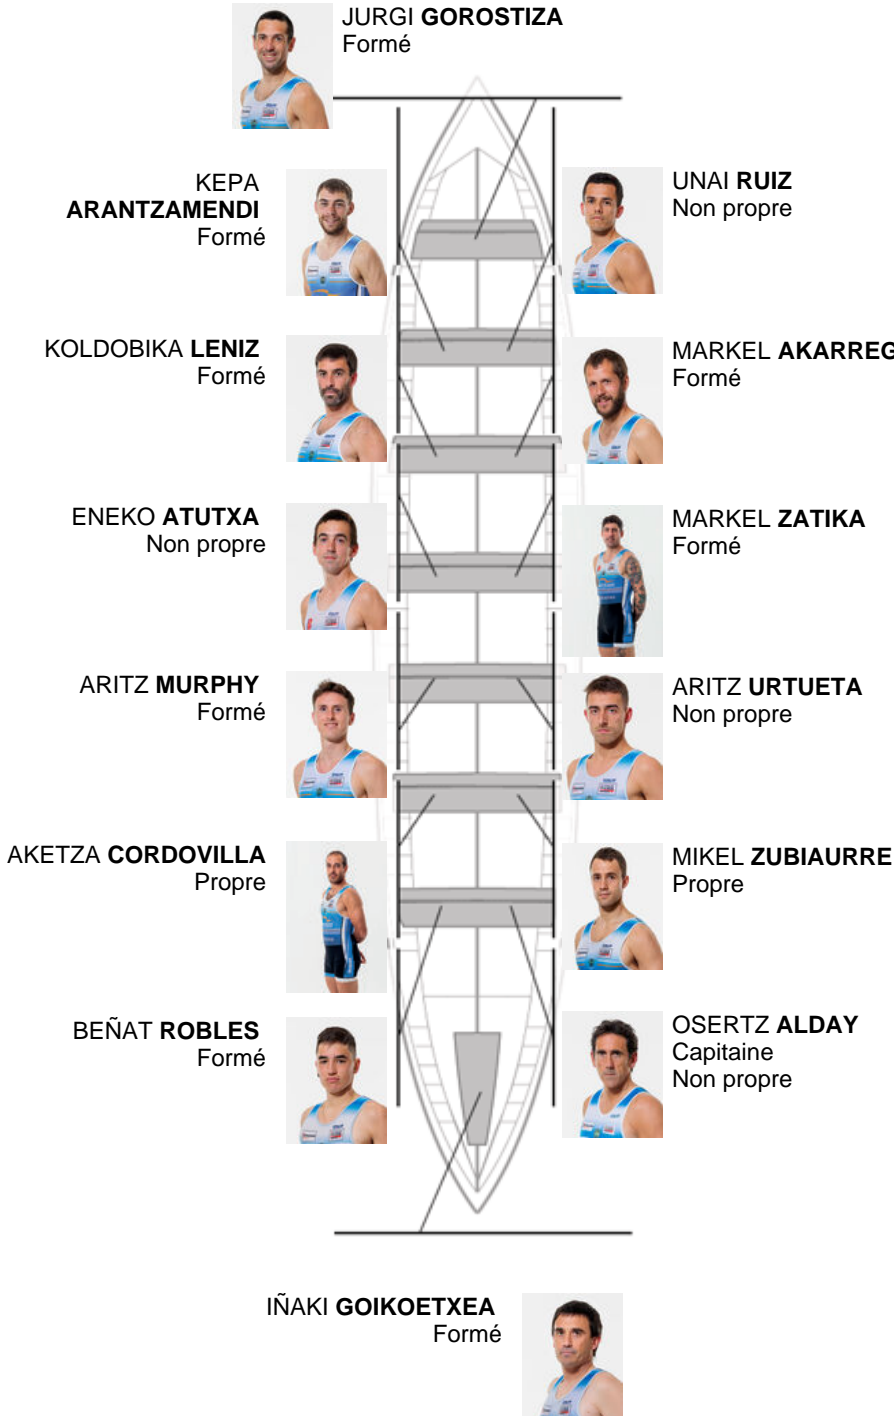

	Club	Temp	Dif	%	Points
9	LEKITTARRA ELECNOR	20:19,52	00:24.26	102.02%	4

Coach  
OSERTZ  
ALDAY

Déleégue  
IÑAKI  
BADIOLA BERNAOLA

Firma y sello

### Supleánts

Remeur / patron

~~BARRAL~~  
~~BARRAL~~

Non propre

Formé:8

Prope: 2

Non propre: 4