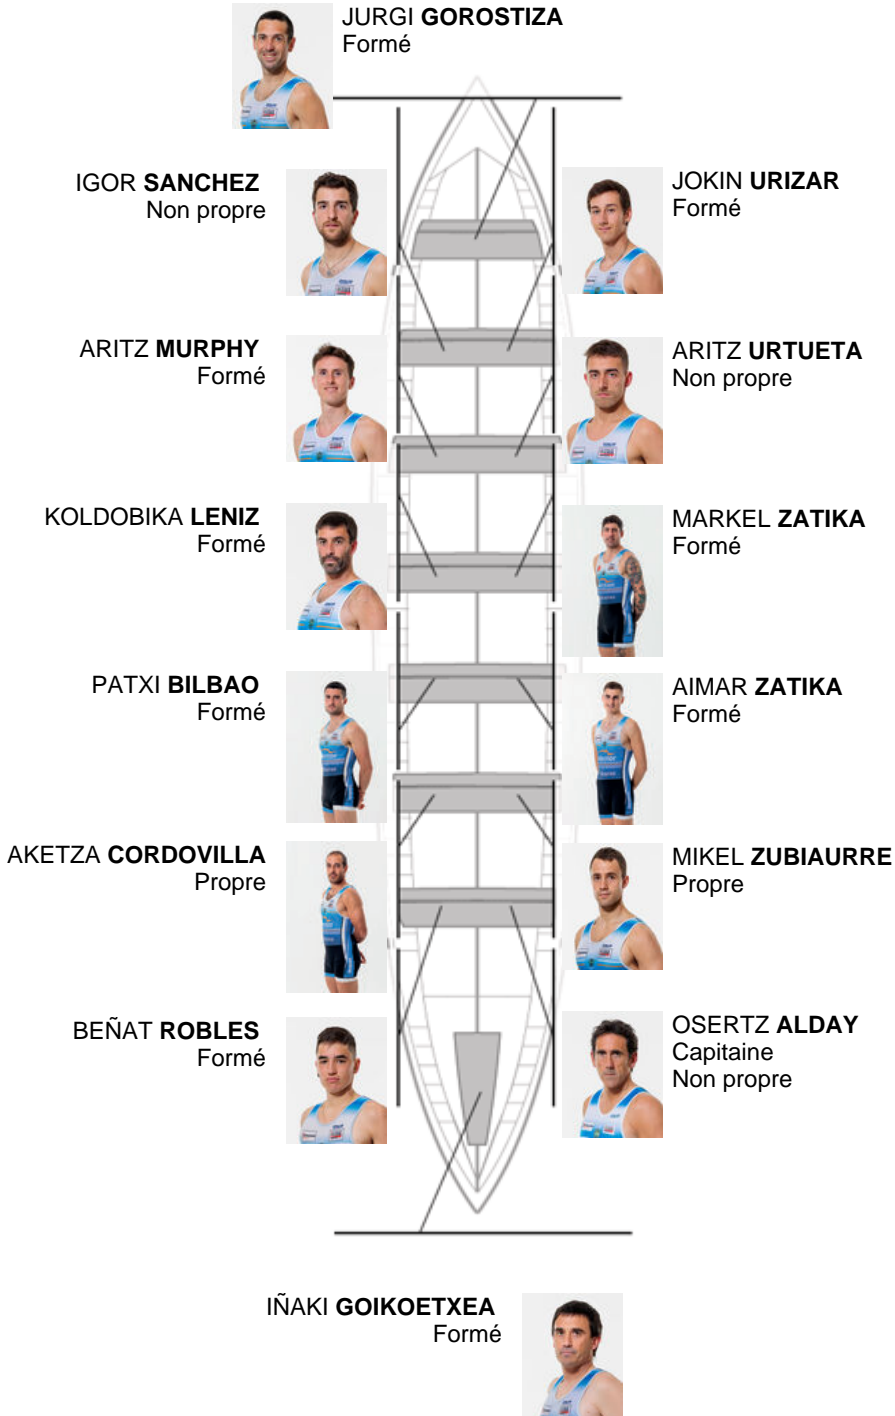

	Club	Temp	Dif	%	Points
7	LEKITTARRA ELECNOR	20:20,28	00:34.26	102.88%	6

Coach  
OSERTZ  
ALDAY

Délégué  
JON  
GOITIZ

Firma y sello

### Supleánts

Remeur / patron  
~~MUEL~~  
~~AIZPREGA~~  
MENDI  
Non propre

Formé: 9  
Prope: 2  
Non propre: 3