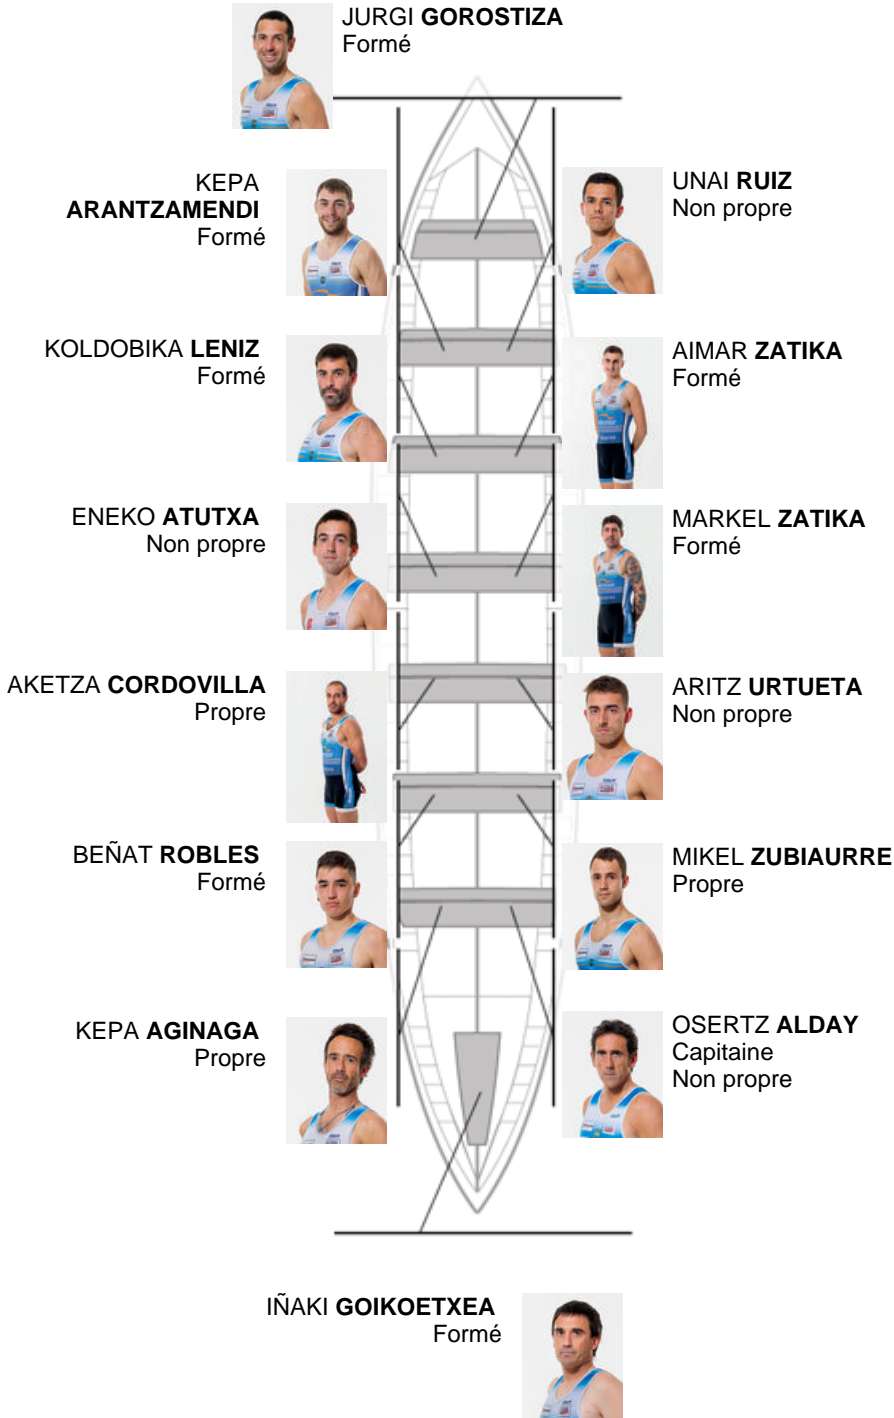

	Club	Temp	Dif	%	Points
11	LEKITTARRA ELECENOR	20:16,04	00:45.12	103.85%	2

Coach
OSERTZ
ALDAY

Délegué
ALEX
BARAINKA

Firma y sello

Supleánts

Remeur / patron

~~OSERTZ~~
~~ALDAY~~

Formé propre

Formé: 7

Prope: 3

Non propre: 4