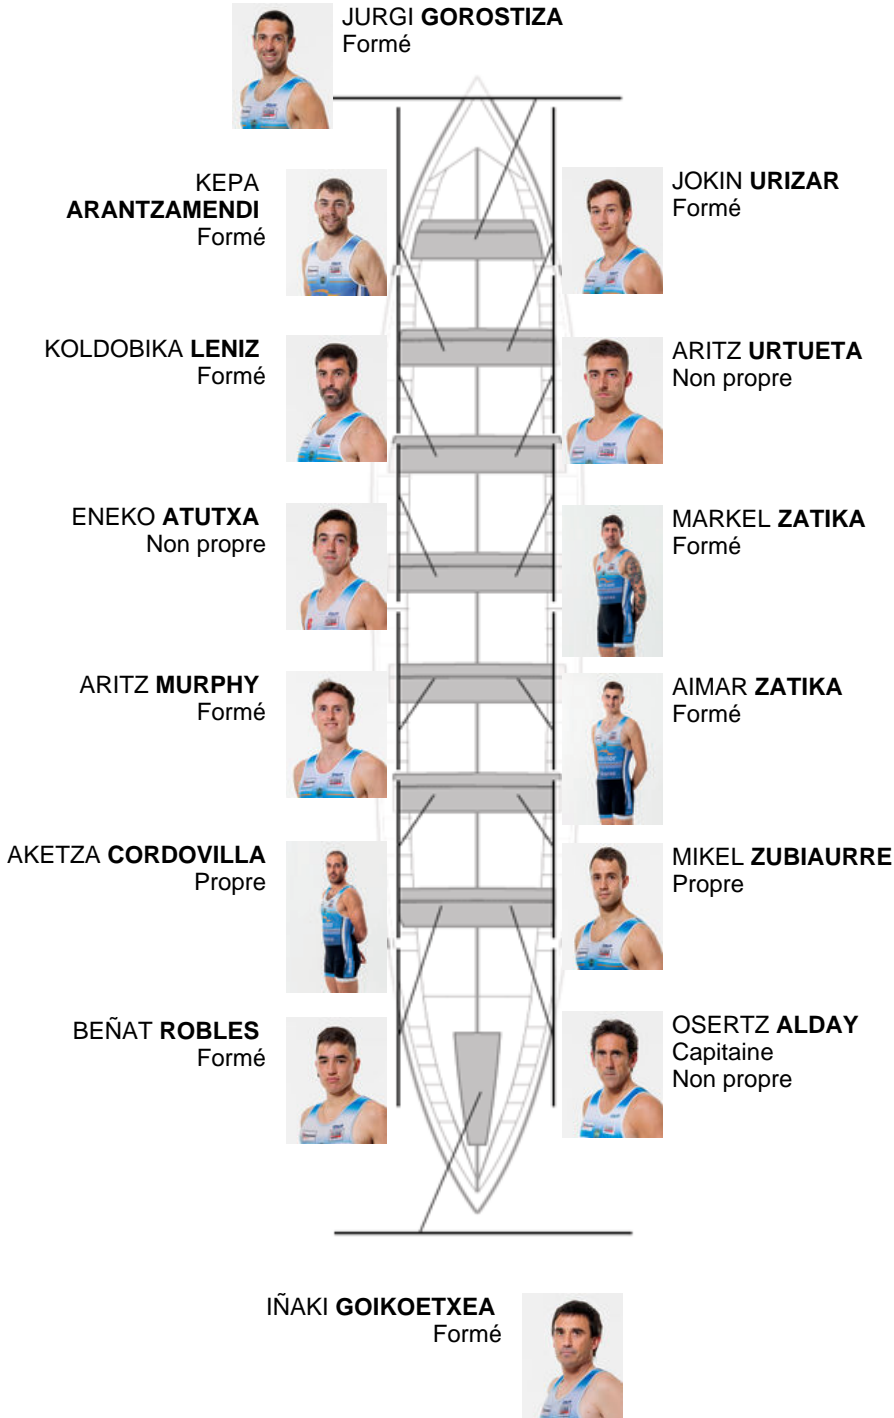

Club	Temp	Dif	%	Points
6	LEKITTARRA ELECNOR	20:27,74	00:29.18	102.43%	7

Firma y sello

Suppleánts

Formé: 9
Prope: 2
Non propre: 3