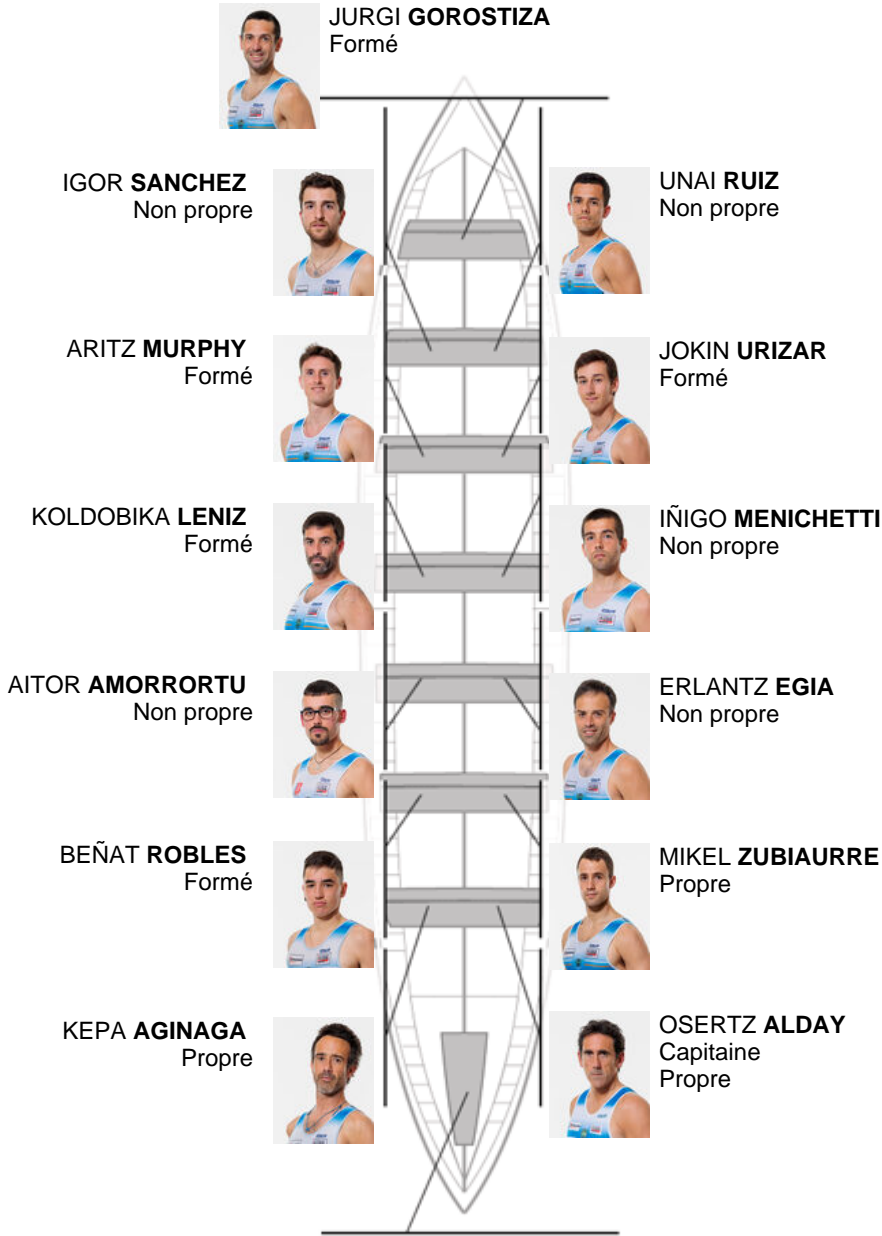

	Club	Temp	Dif	%	Points
7	LEKITTARRA ELECNOR	20:53,92	00:39.68	103.26%	6

Coach
OSERTZ
ALDAY

Délegué
JON
GOITIZ

Firma y sello

Supleánts

Remeur / patron
ERNESTO
ERREZAMENDI

Non propre

IÑAKI GOIKOETXEA
Formé

Formé:6

Prope: 3

Non propre: 5