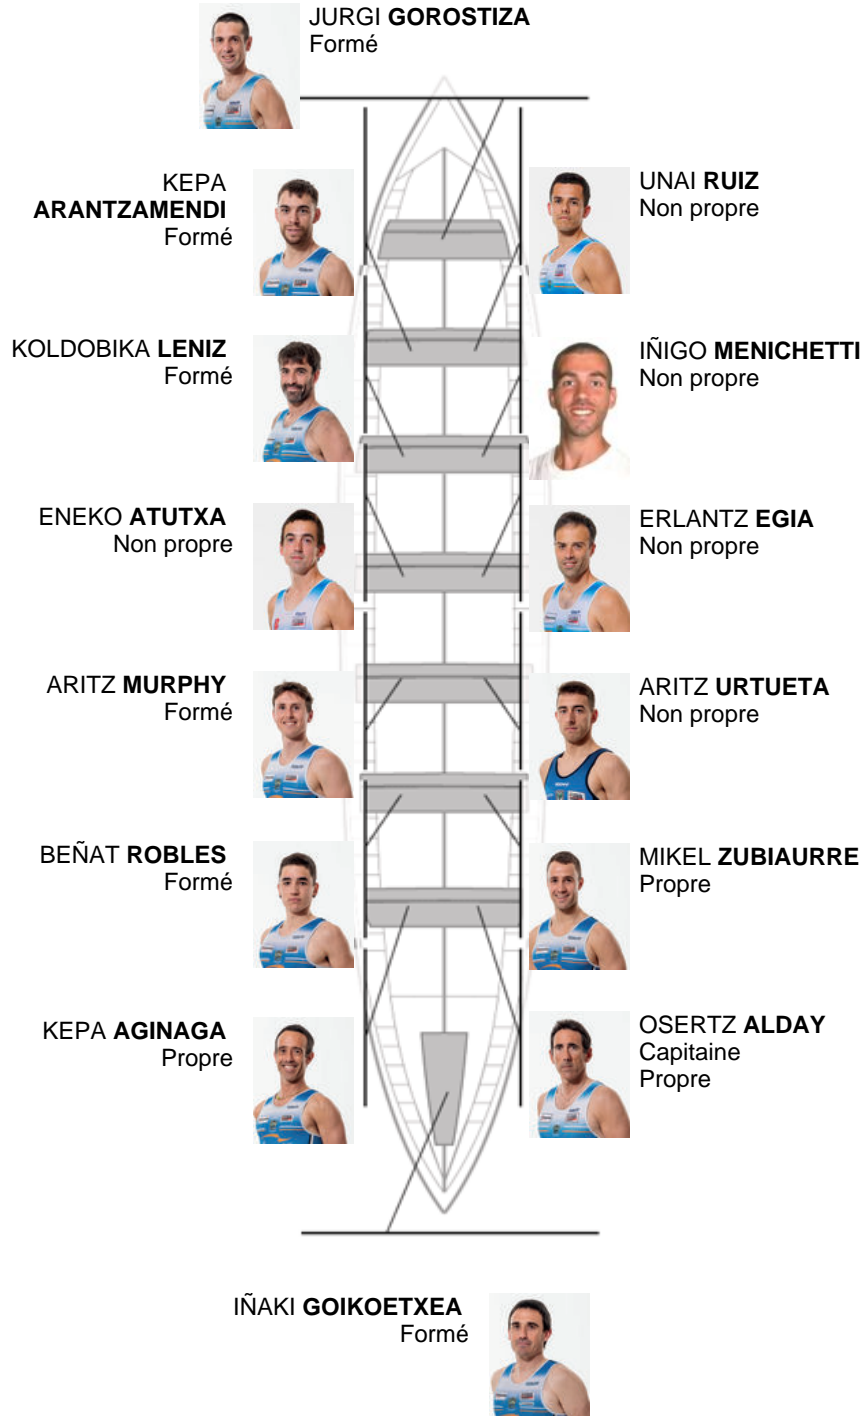

	Club	Temp	Dif	%	Points
9	LEKITARRA ELECNOR	20:15,74	00:41.09	103.49%	4

Coach
OSERTZ
ALDAY

Délegué
JON
GOITIZ

Firma y sello

Supleánts

Remeur / patron

~~ALDAY~~
~~OSERTZ~~

Non propre

Formé:6

Prope: 3

Non propre: 5