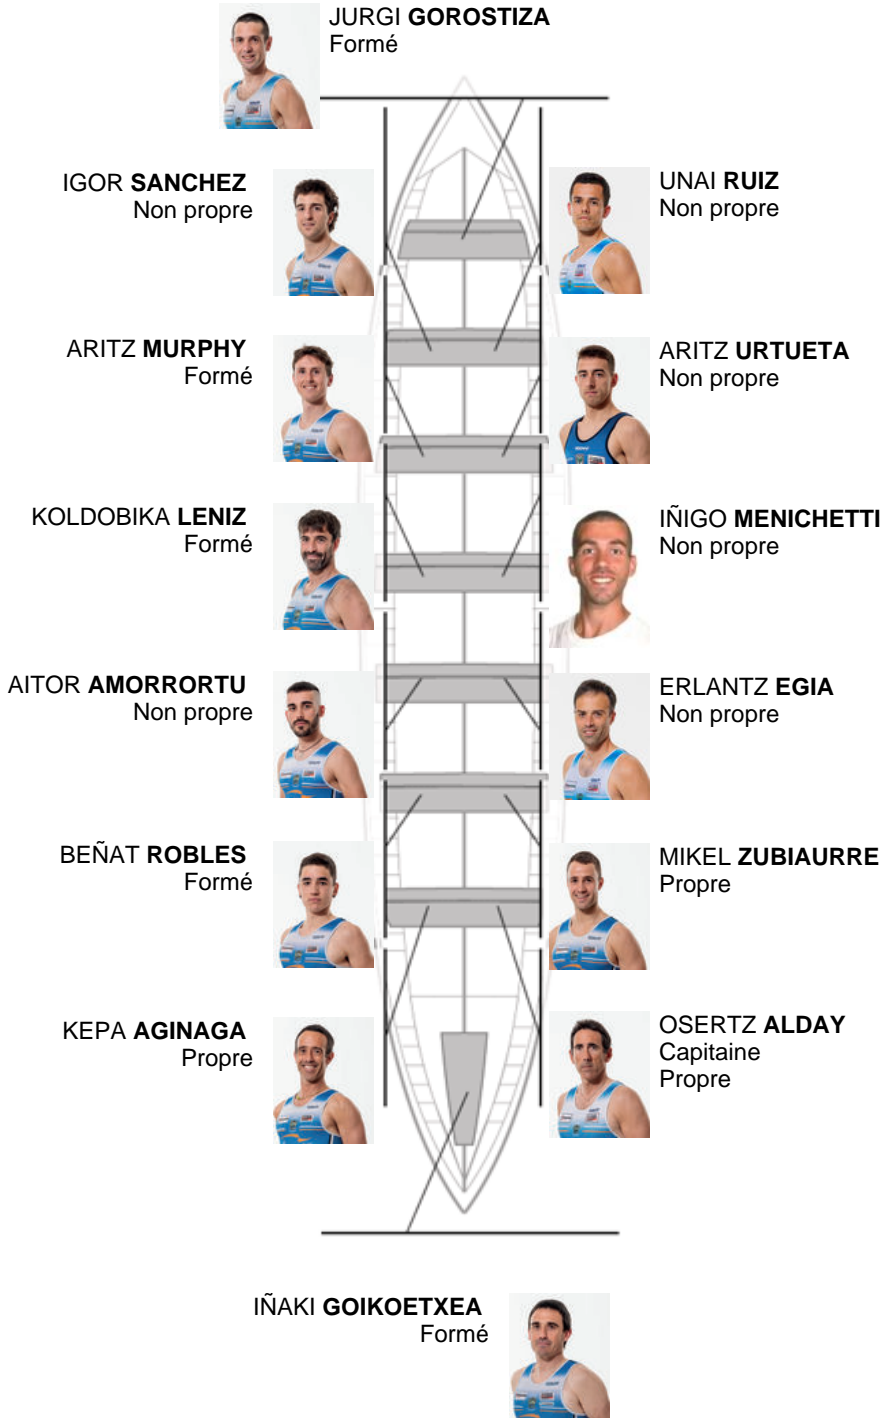

	Club	Temp	Dif	%	Points
11	LEKITTARRA ELECENOR	20:32,56	00:51.04	104.31%	2

Coach
**OSERTZ
ALDAY**

Délégué
**IÑAKI
BADIOLA BERNAOLA**

Firma y sello

Supléants

Remeur / patron
**IÑAKI
BADIOLA BERNAOLA**
IÑAKI BADIOLA BERNAOLA
Non propre

Formé: 5
Prope: 3
Non propre: 6